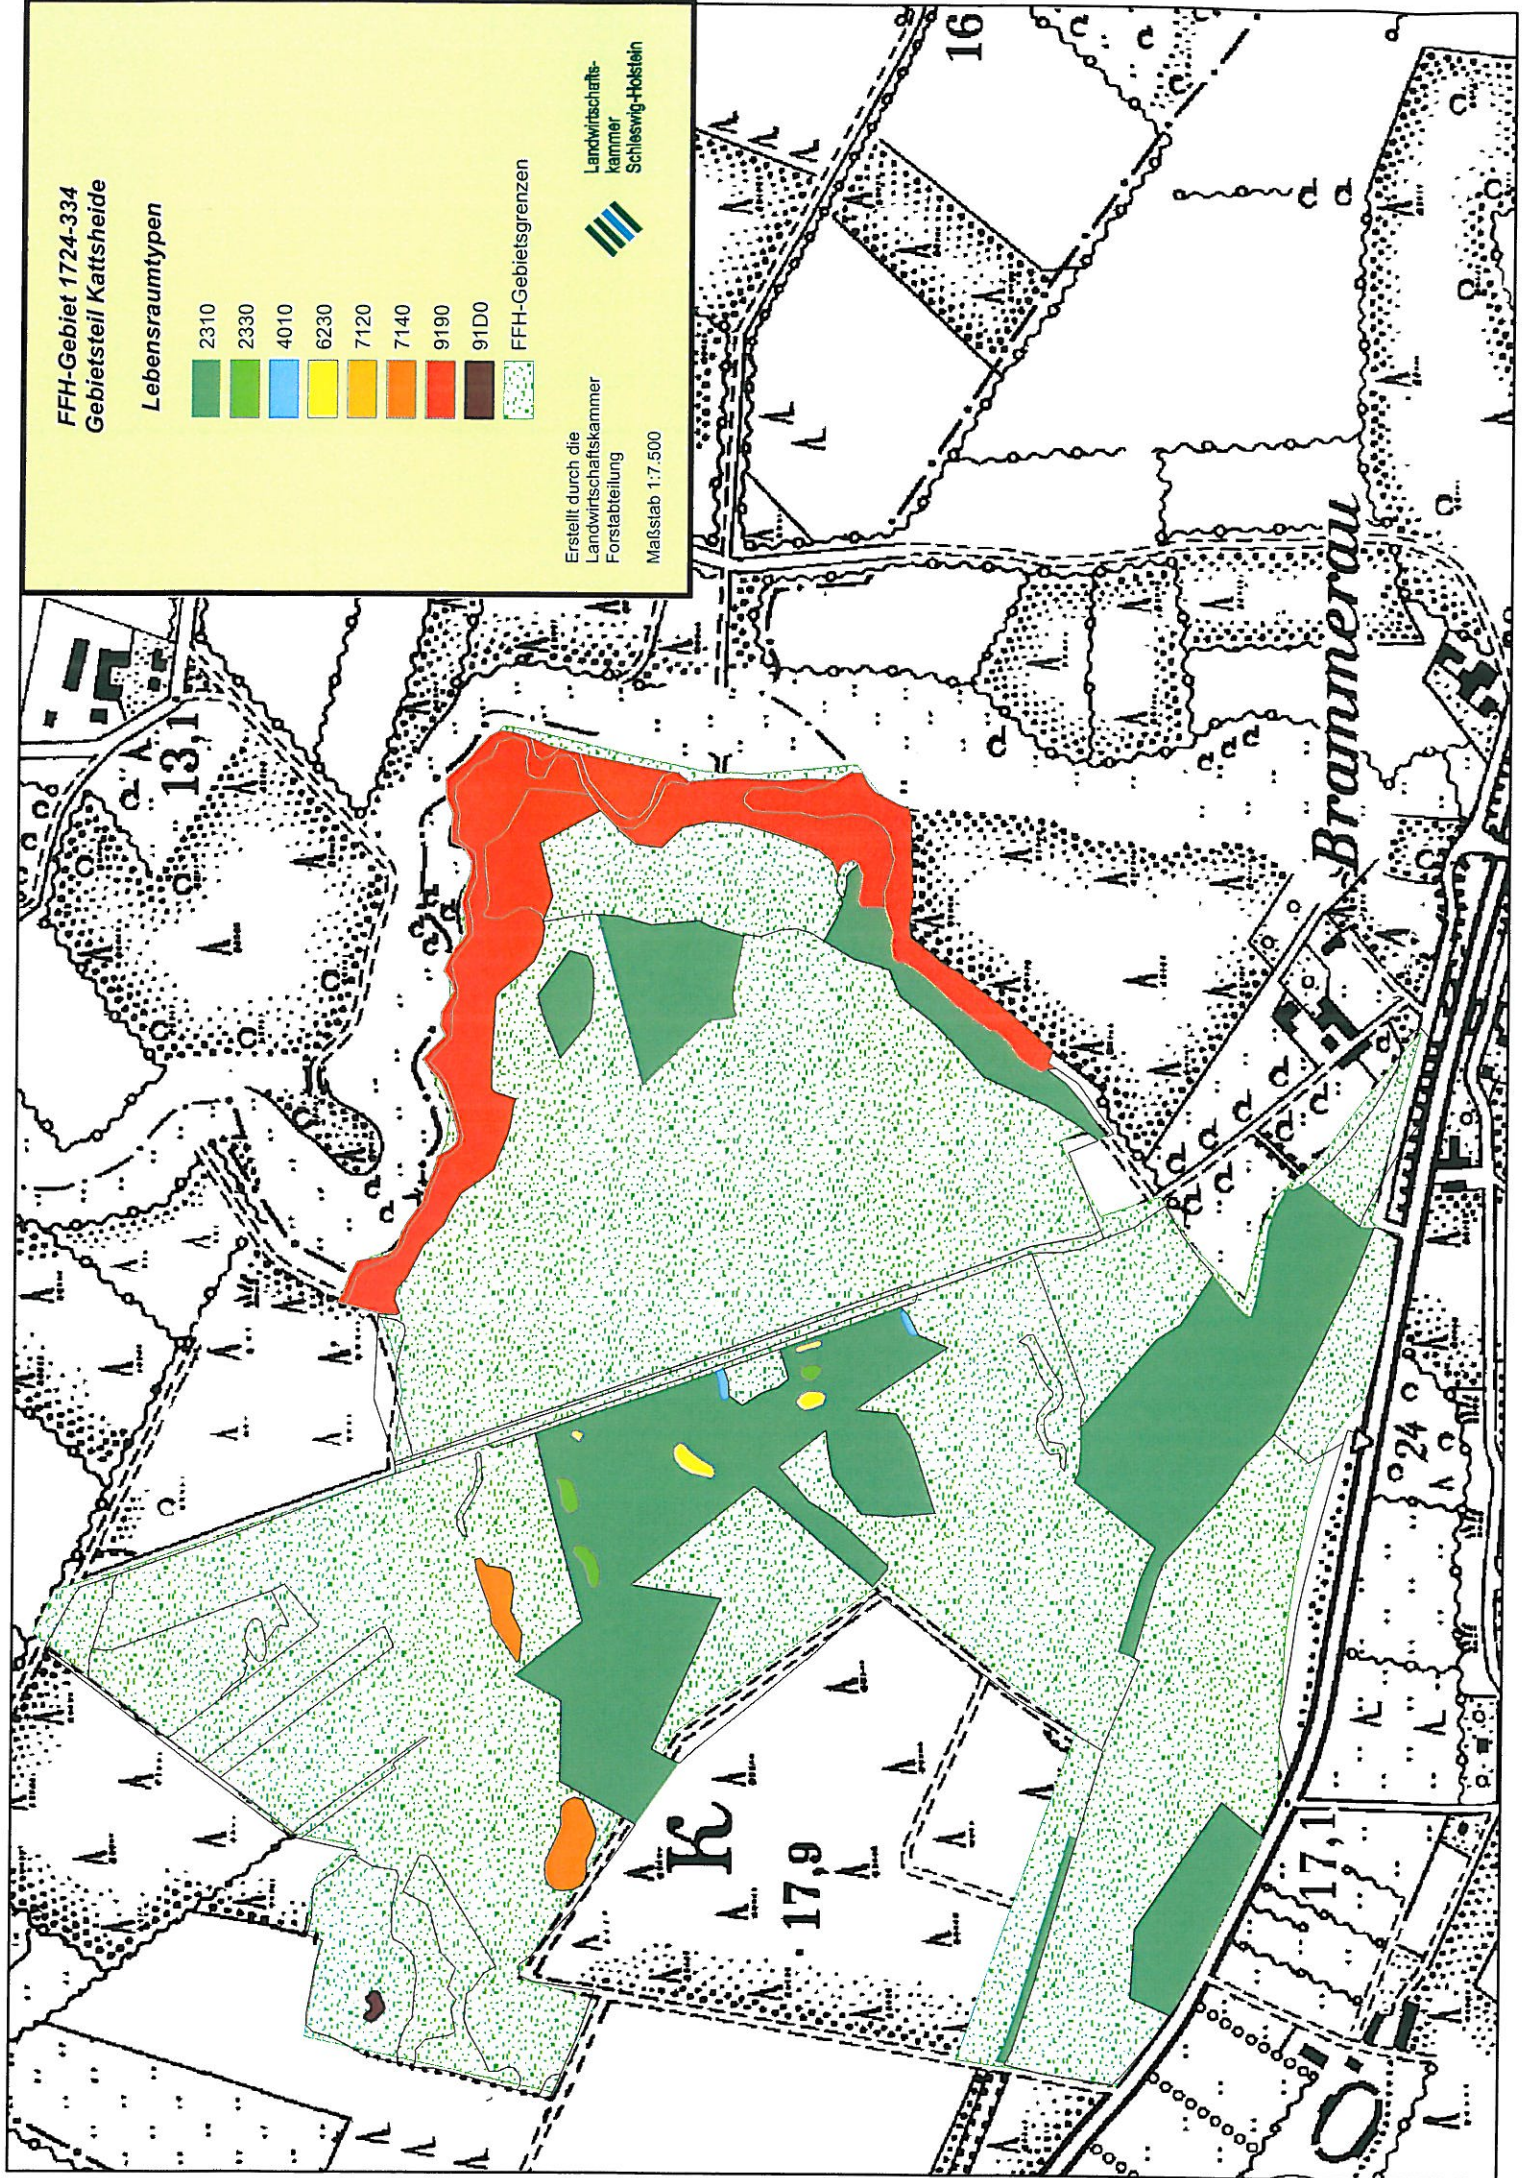

FFH-Gebiet 1724-334
Gebietsteil Kattsheide

Lebensraumtypen

Erstellt durch die
Landwirtschaftskammer
Forstabteilung
Maßstab 1:7.500

Landwirtschafts-
kammer
Schleswig-Holstein

FFH-Gebiet 1724-334
Gebietsteil Altenkattbek

Lebensraumtypen

FFH-Gebietsgrenzen

Erstellt durch die
Landwirtschaftskammer
Forstabteilung

Maßstab 1:7.500

Landwirtschafts-
kammer
Schleswig-Holstein