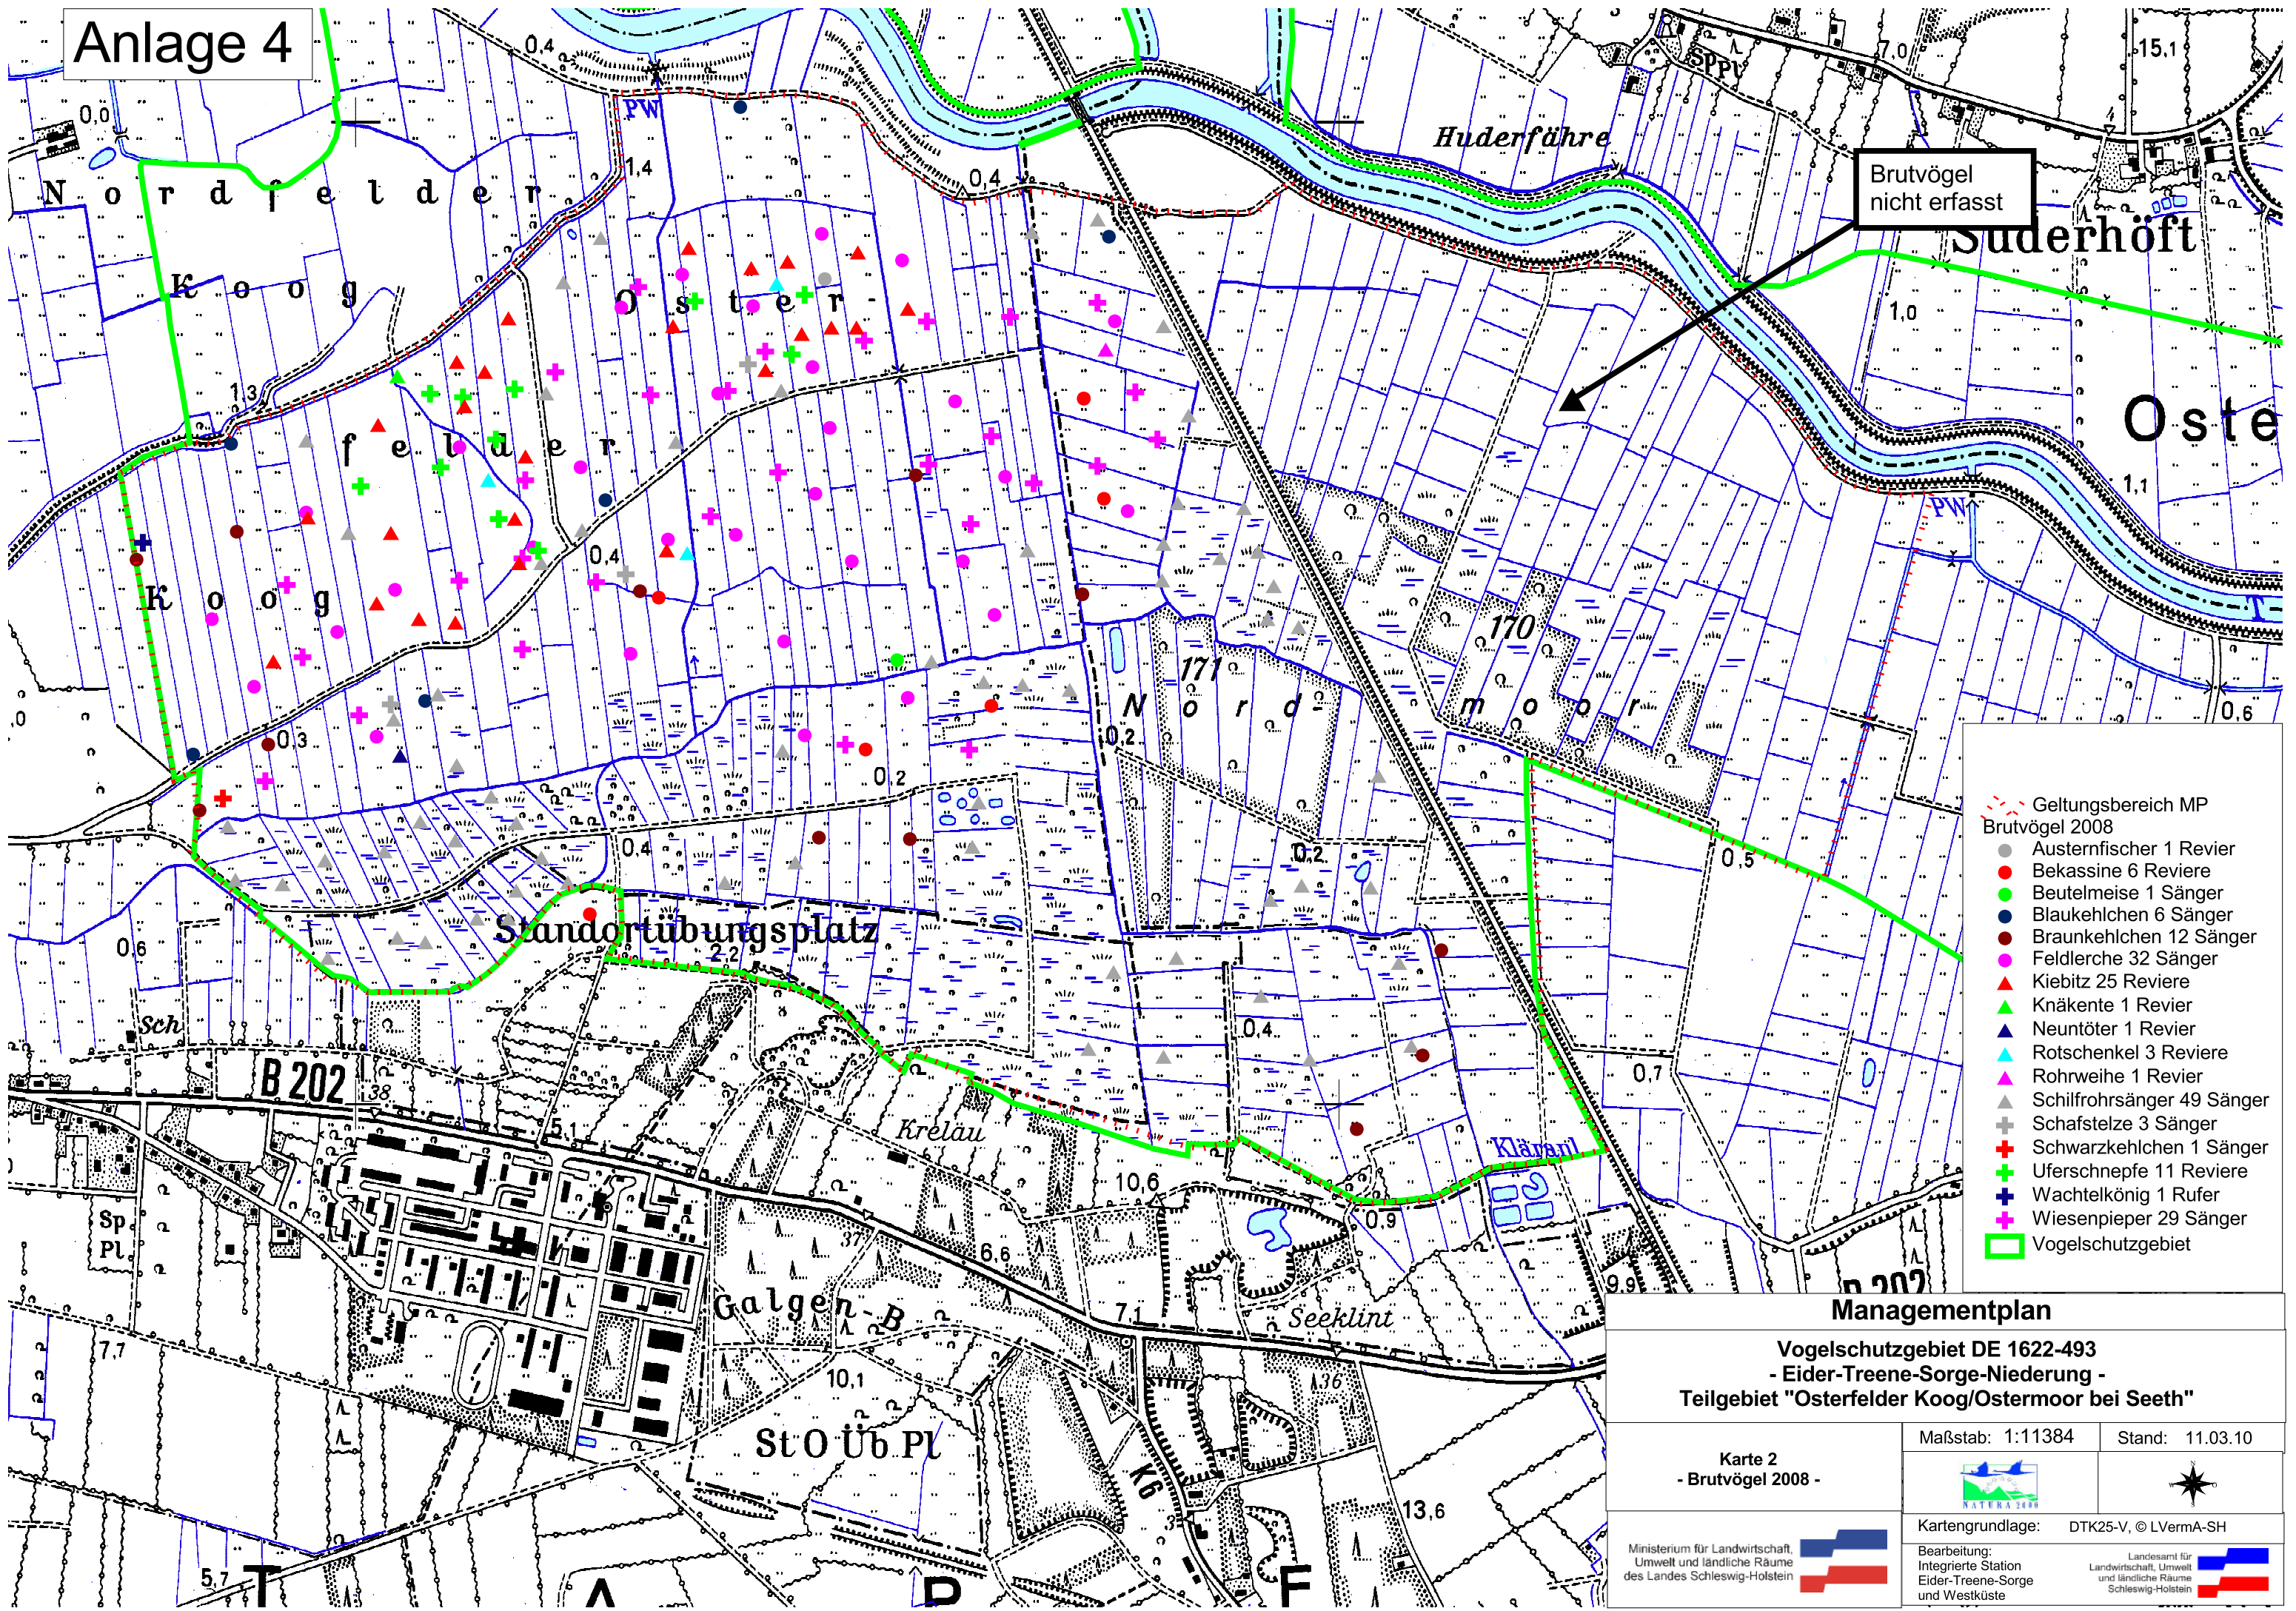

Anlage 4

Brutvögel
nicht erfasst

- Geltungsbereich MP
- Brutvögel 2008
- Austernfischer 1 Revier
- Bekassine 6 Reviere
- Beutelmeise 1 Sänger
- Blaukehlchen 6 Sänger
- Braunkehlchen 12 Sänger
- Feldlerche 32 Sänger
- Kiebitz 25 Reviere
- Knäkente 1 Revier
- Neuntöter 1 Revier
- Rotschenkel 3 Reviere
- Rohrweihe 1 Revier
- Schilfrohrsänger 49 Sänger
- Schafstelze 3 Sänger
- Schwarzkehlchen 1 Sänger
- Uferschnepfe 11 Reviere
- Wachtelkönig 1 Rufer
- Wiesenpieper 29 Sänger
- Vogelschutzgebiet

Managementplan

Vogelschutzgebiet DE 1622-493
- Eider-Treene-Sorge-Niederung -
Teilgebiet "Osterfelder Koog/Ostermoor bei Seeth"

Karte 2
- Brutvögel 2008 -

Maßstab: 1:11384 Stand: 11.03.10

Ministerium für Landwirtschaft,
Umwelt und ländliche Räume
des Landes Schleswig-Holstein

Kartengrundlage: DTK25-V, © LVermA-SH

Bearbeitung:
Integrierte Station
Eider-Treene-Sorge
und Westküste

Landesamt für
Landwirtschaft, Umwelt
und ländliche Räume
Schleswig-Holstein