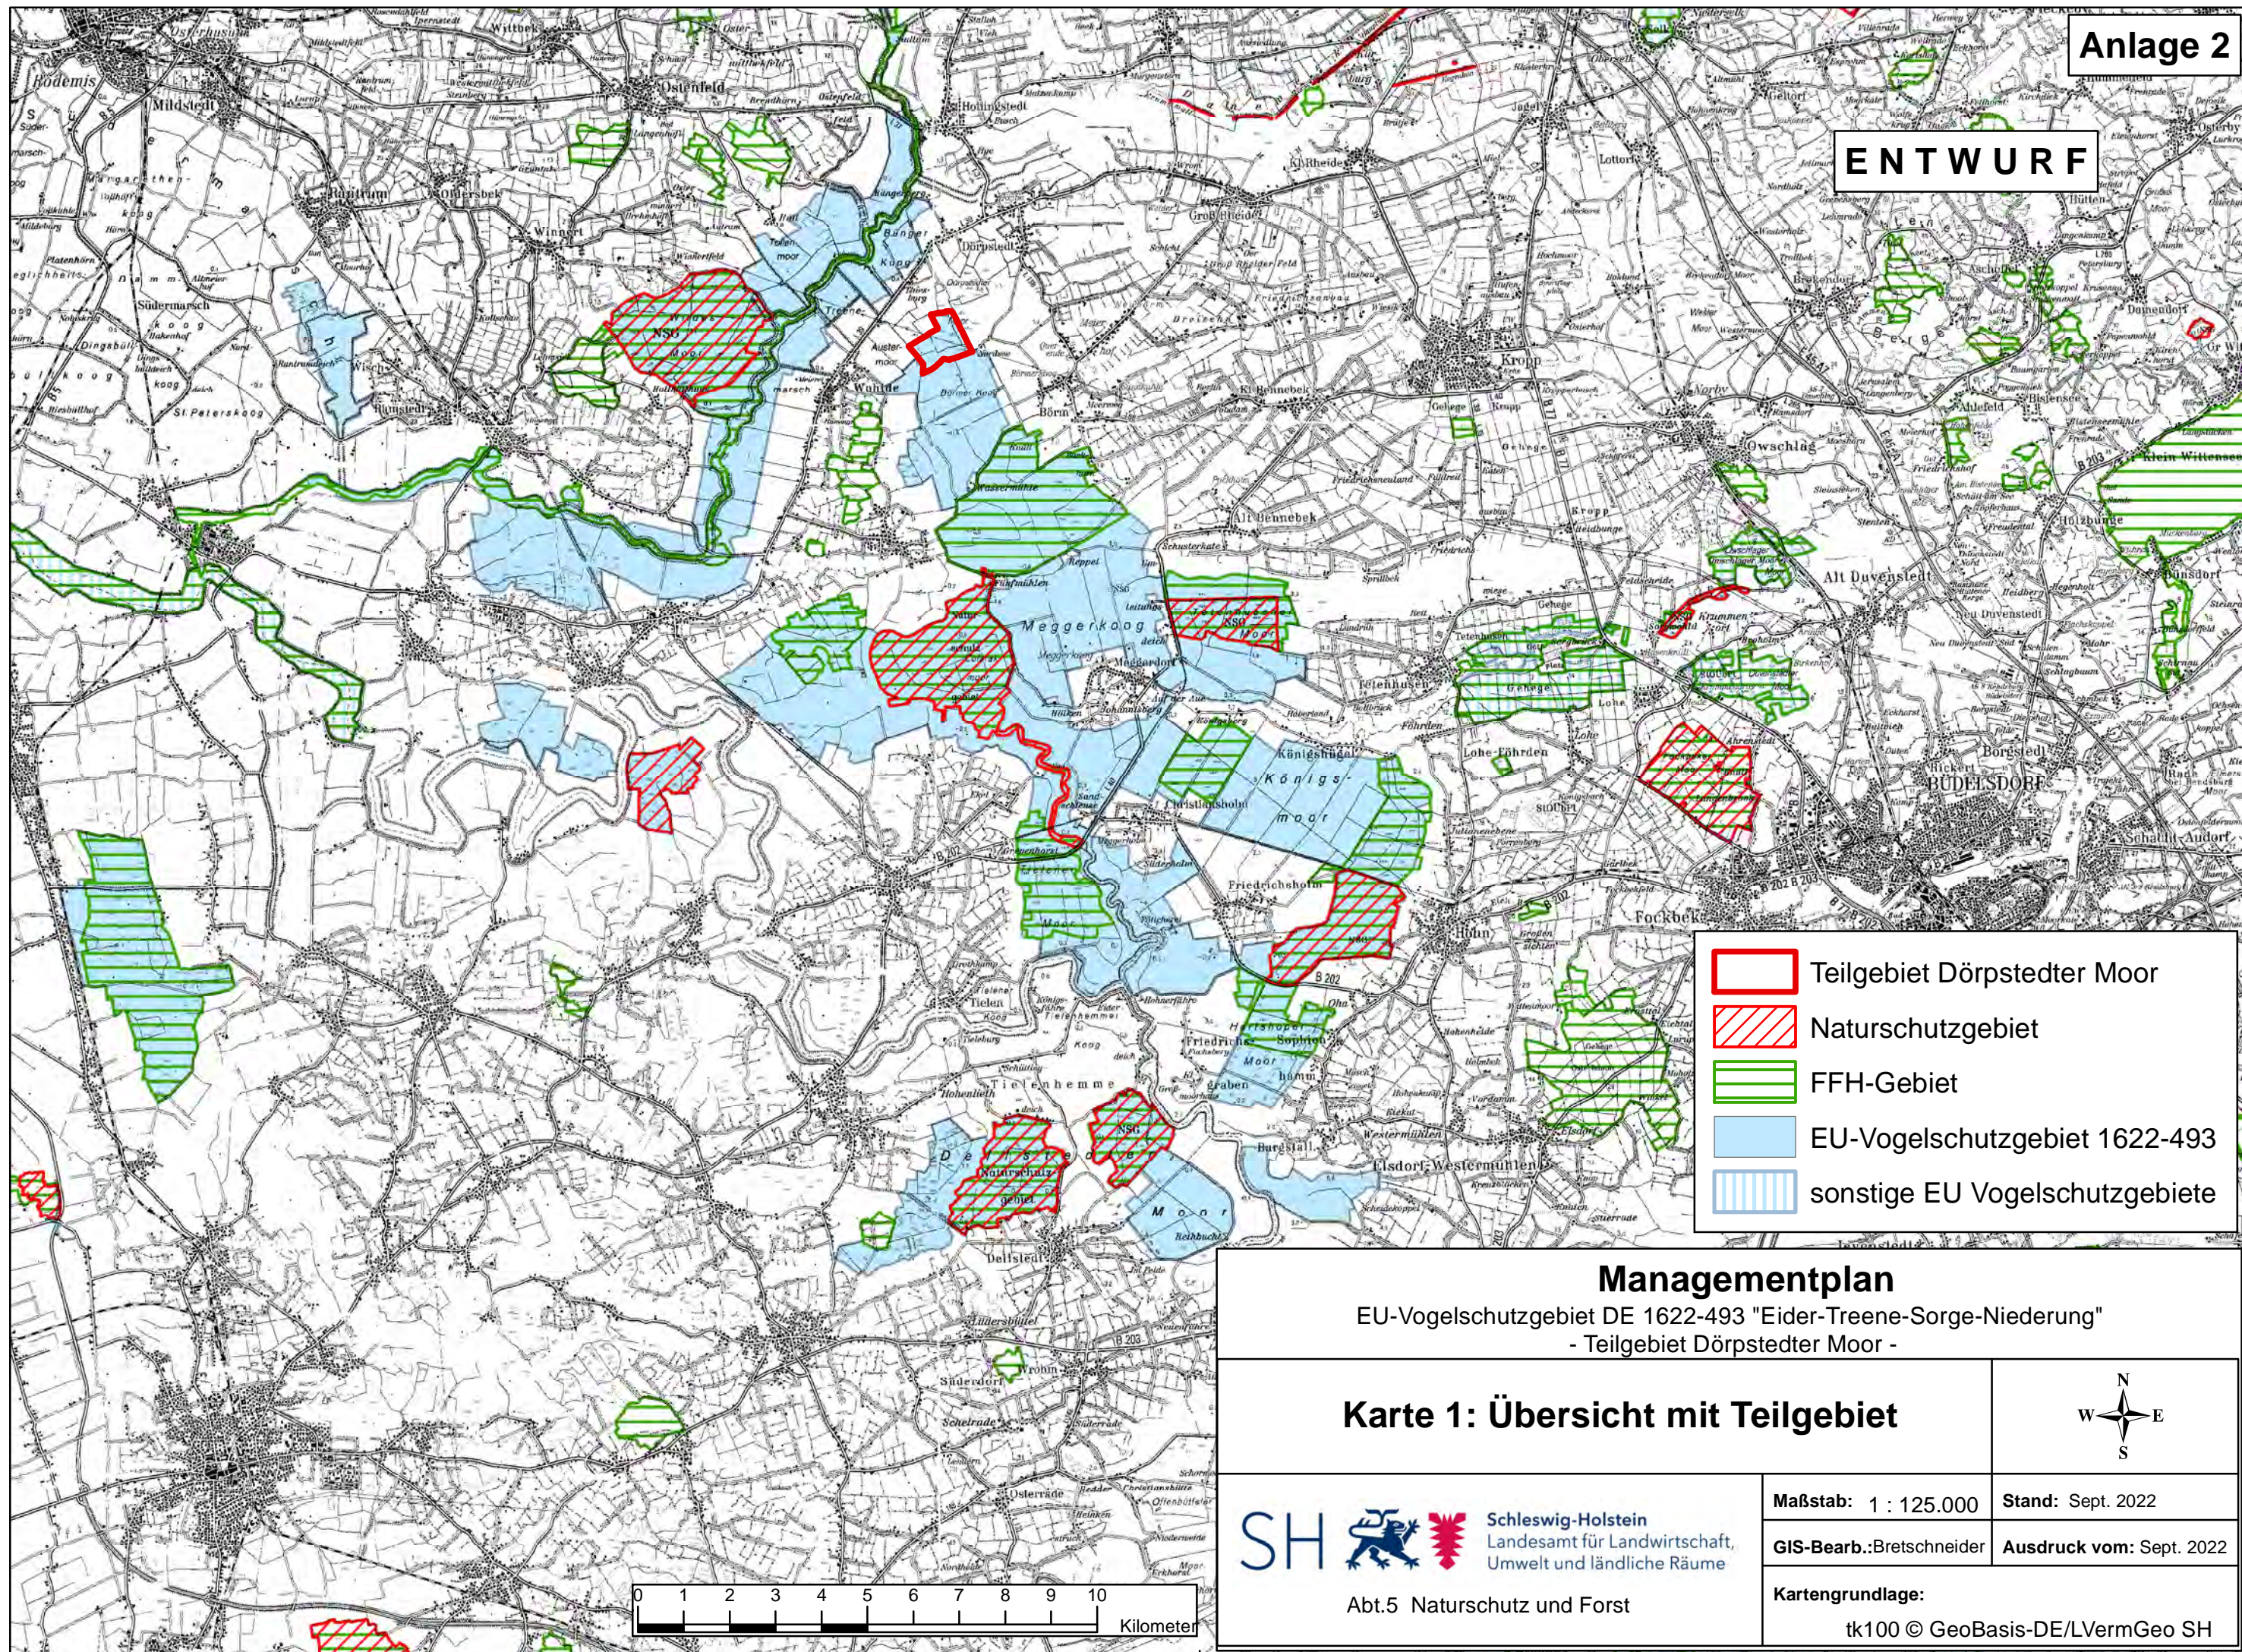

ENTWURF

-  Teilgebiet Dörpstedter Moor
-  Naturschutzgebiet
-  FFH-Gebiet
-  EU-Vogelschutzgebiet 1622-493
-  sonstige EU Vogelschutzgebiete

Managementplan

EU-Vogelschutzgebiet DE 1622-493 "Eider-Treene-Sorge-Niederung"
- Teilgebiet Dörpstedter Moor -

Karte 1: Übersicht mit Teilgebiet

SH  Schleswig-Holstein
Landesamt für Landwirtschaft,
Umwelt und ländliche Räume

Abt.5 Naturschutz und Forst

Maßstab: 1 : 125.000 Stand: Sept. 2022

GIS-Bearb.: Bretschneider Ausdruck vom: Sept. 2022

Kartengrundlage:
tk100 © GeoBasis-DE/LVermGeo SH