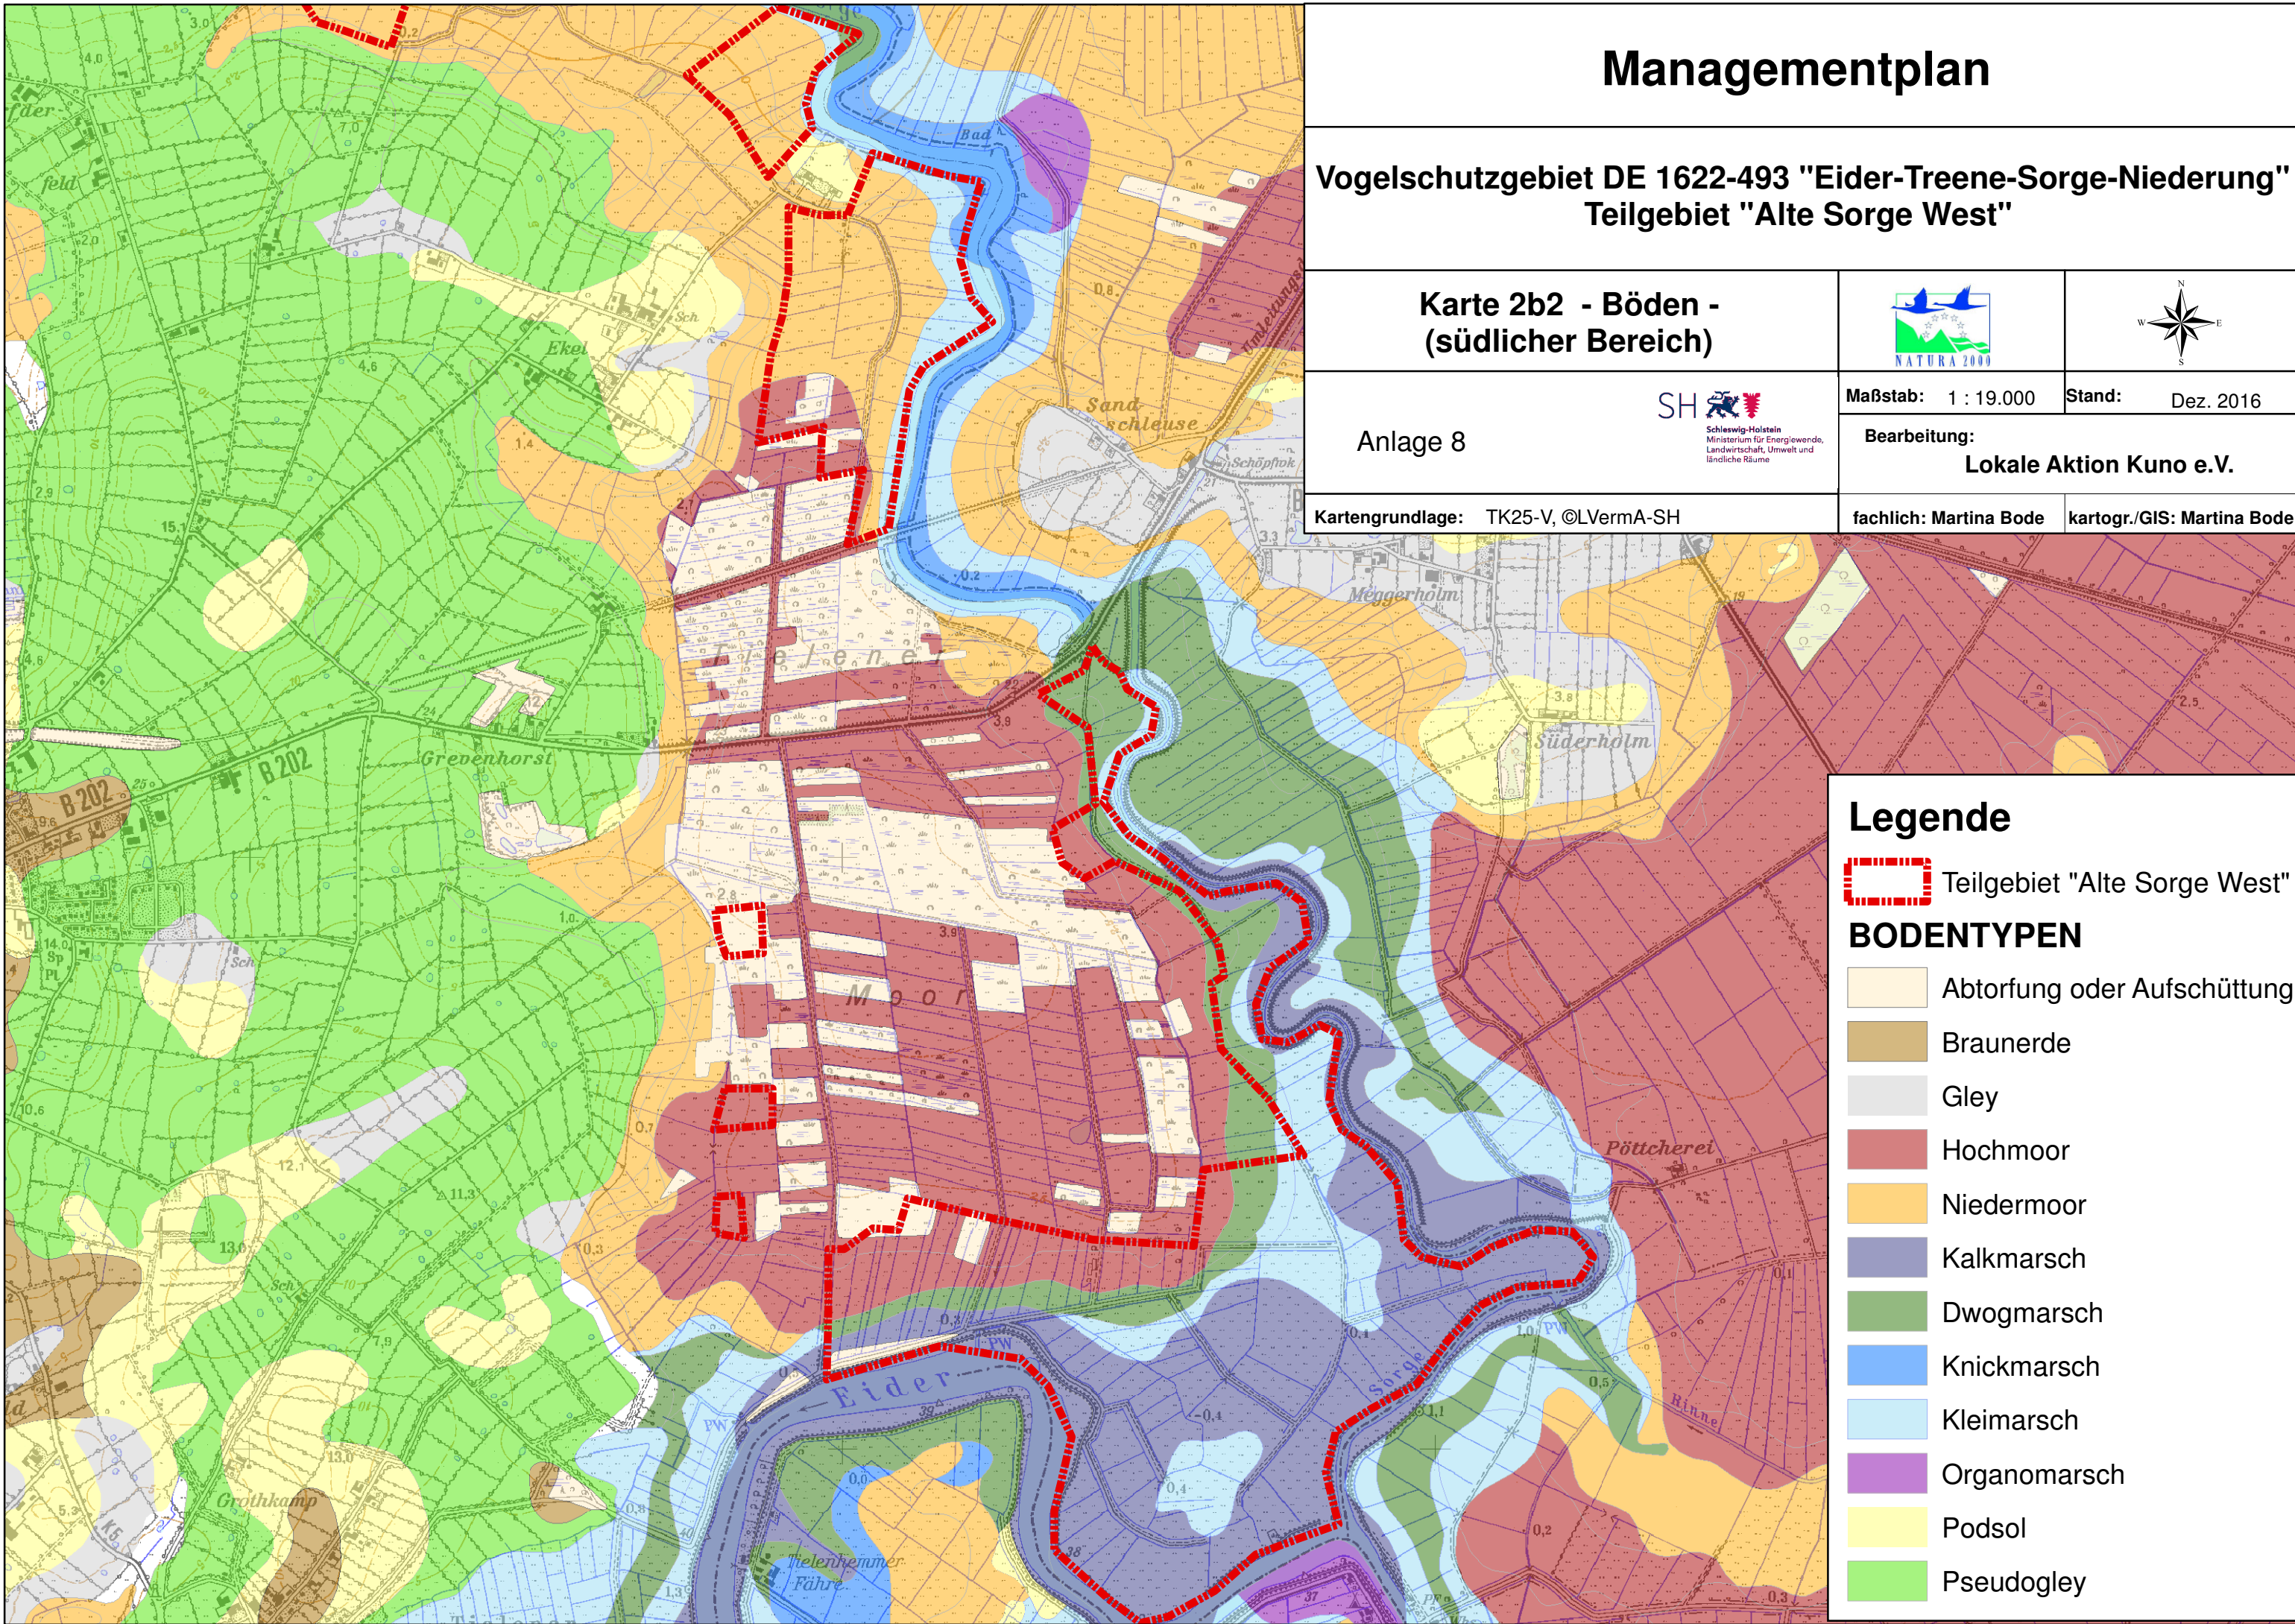

Managementplan

Vogelschutzgebiet DE 1622-493 "Eider-Treene-Sorge-Niederung"
Teilgebiet "Alte Sorge West"

Karte 2b2 - Böden -
(südlicher Bereich)

Anlage 8

Maßstab: 1 : 19.000

Stand: Dez. 2016

Bearbeitung:

Lokale Aktion Kuno e.V.

Kartengrundlage: TK25-V, ©LVermA-SH

fachlich: Martina Bode

kartogr./GIS: Martina Bode

Legende

Teilgebiet "Alte Sorge West"

BODENTYPEN

- Abtorfung oder Aufschüttung
- Braunerde
- Gley
- Hochmoor
- Niedermoor
- Kalkmarsch
- Dwogmarsch
- Knickmarsch
- Kleimarsch
- Organomarsch
- Podsol
- Pseudogley