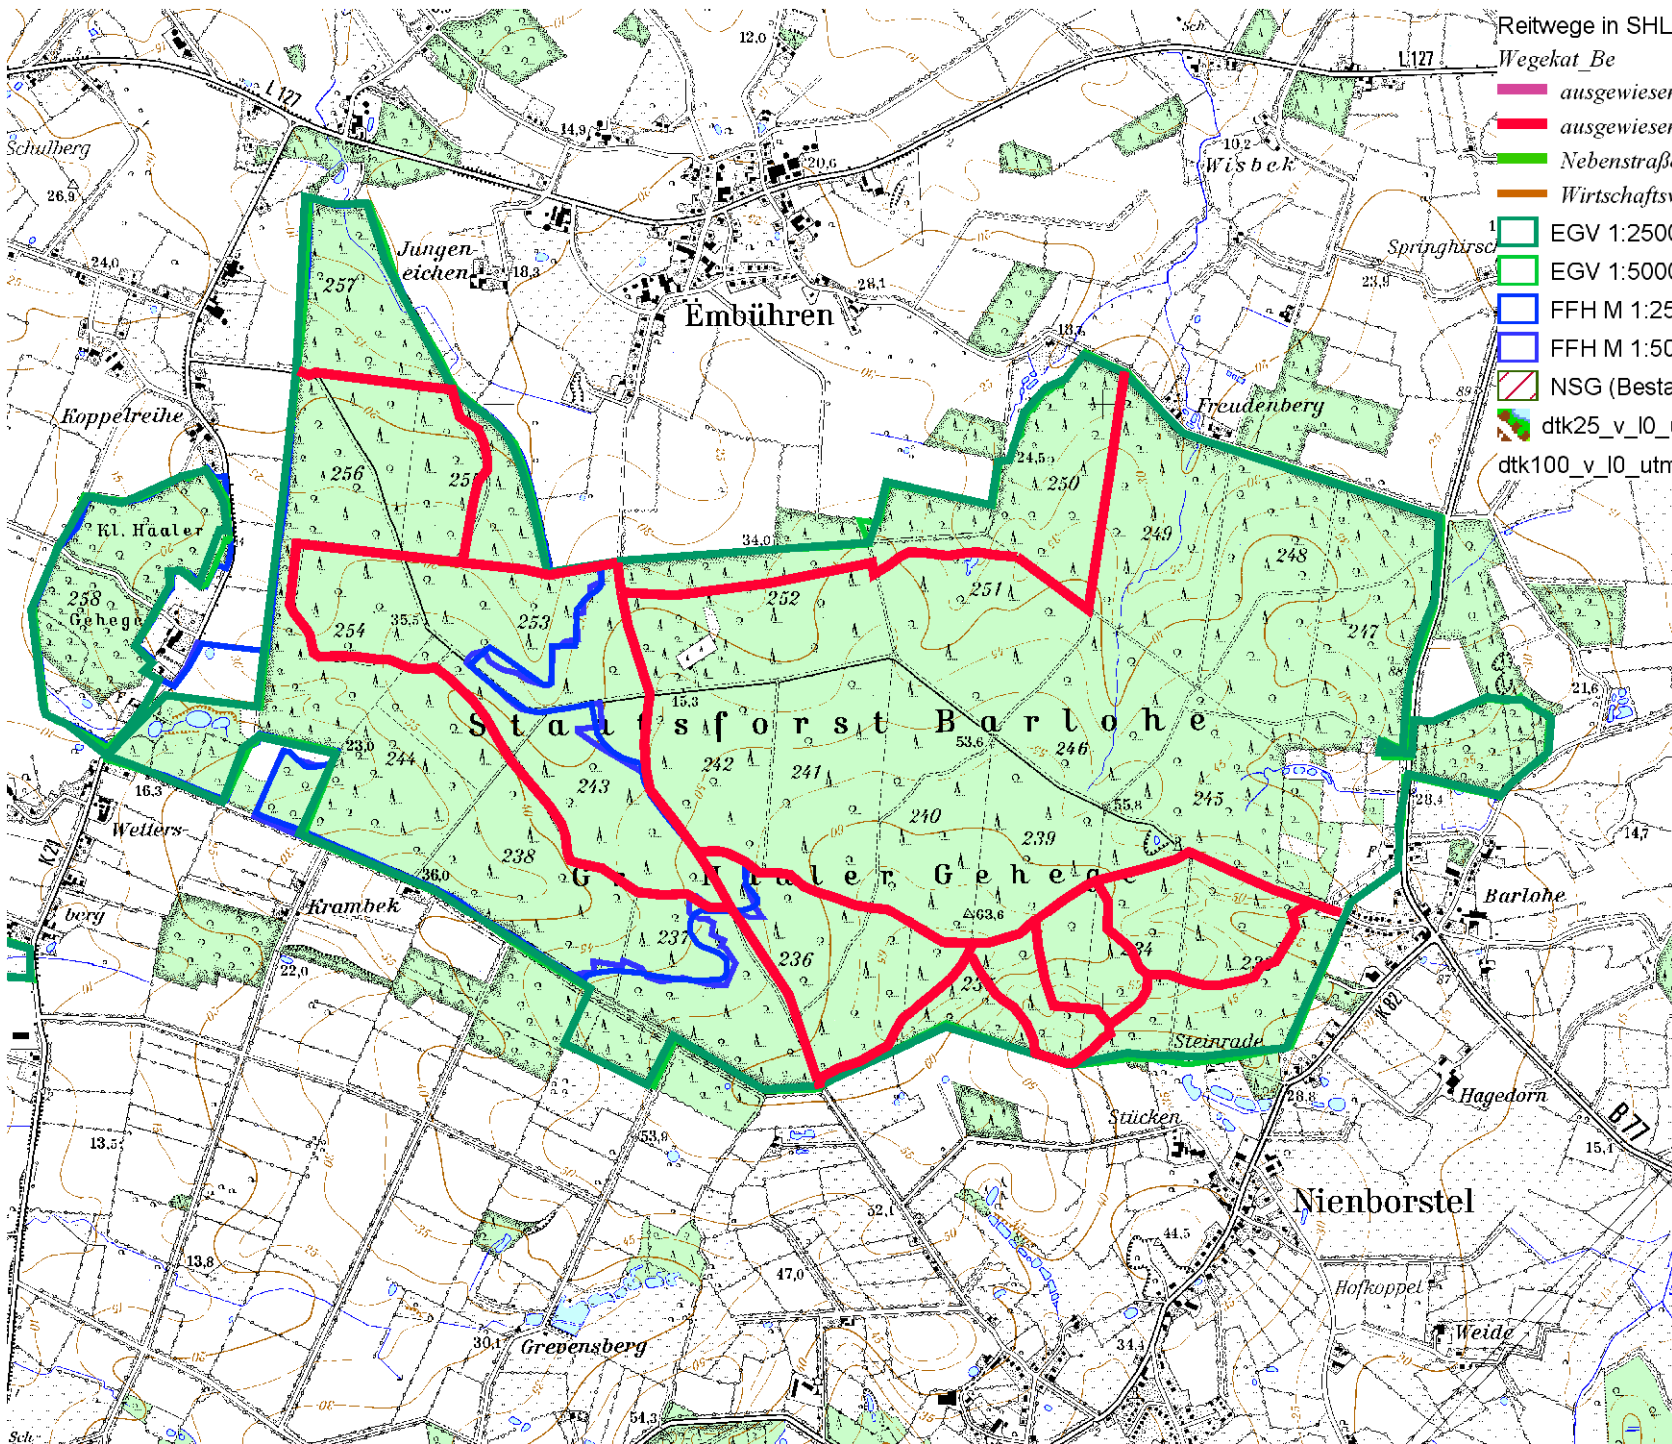

# Reit- und Fahrwege Haaler Gehege

Reitwege in SHLF

Wegekategorie

 ausgewiesener, öffentlicher Reit- und Gespannweg

 ausgewiesener, öffentlicher Reitweg

 Nebenstraße gut geeignet, asphaltiert

 Wirtschaftsweg - Reiten zulässig, wassergebunden befestigt oder

 EGV 1:25000

 EGV 1:5000

 FFH M 1:25000

 FFH M 1:5000

 NSG (Bestand)

 dtk25\_v\_I0\_utm Kombinierte Farbausgabe

 dtk100\_v\_I0\_utm Kombinierte Farbausgabe