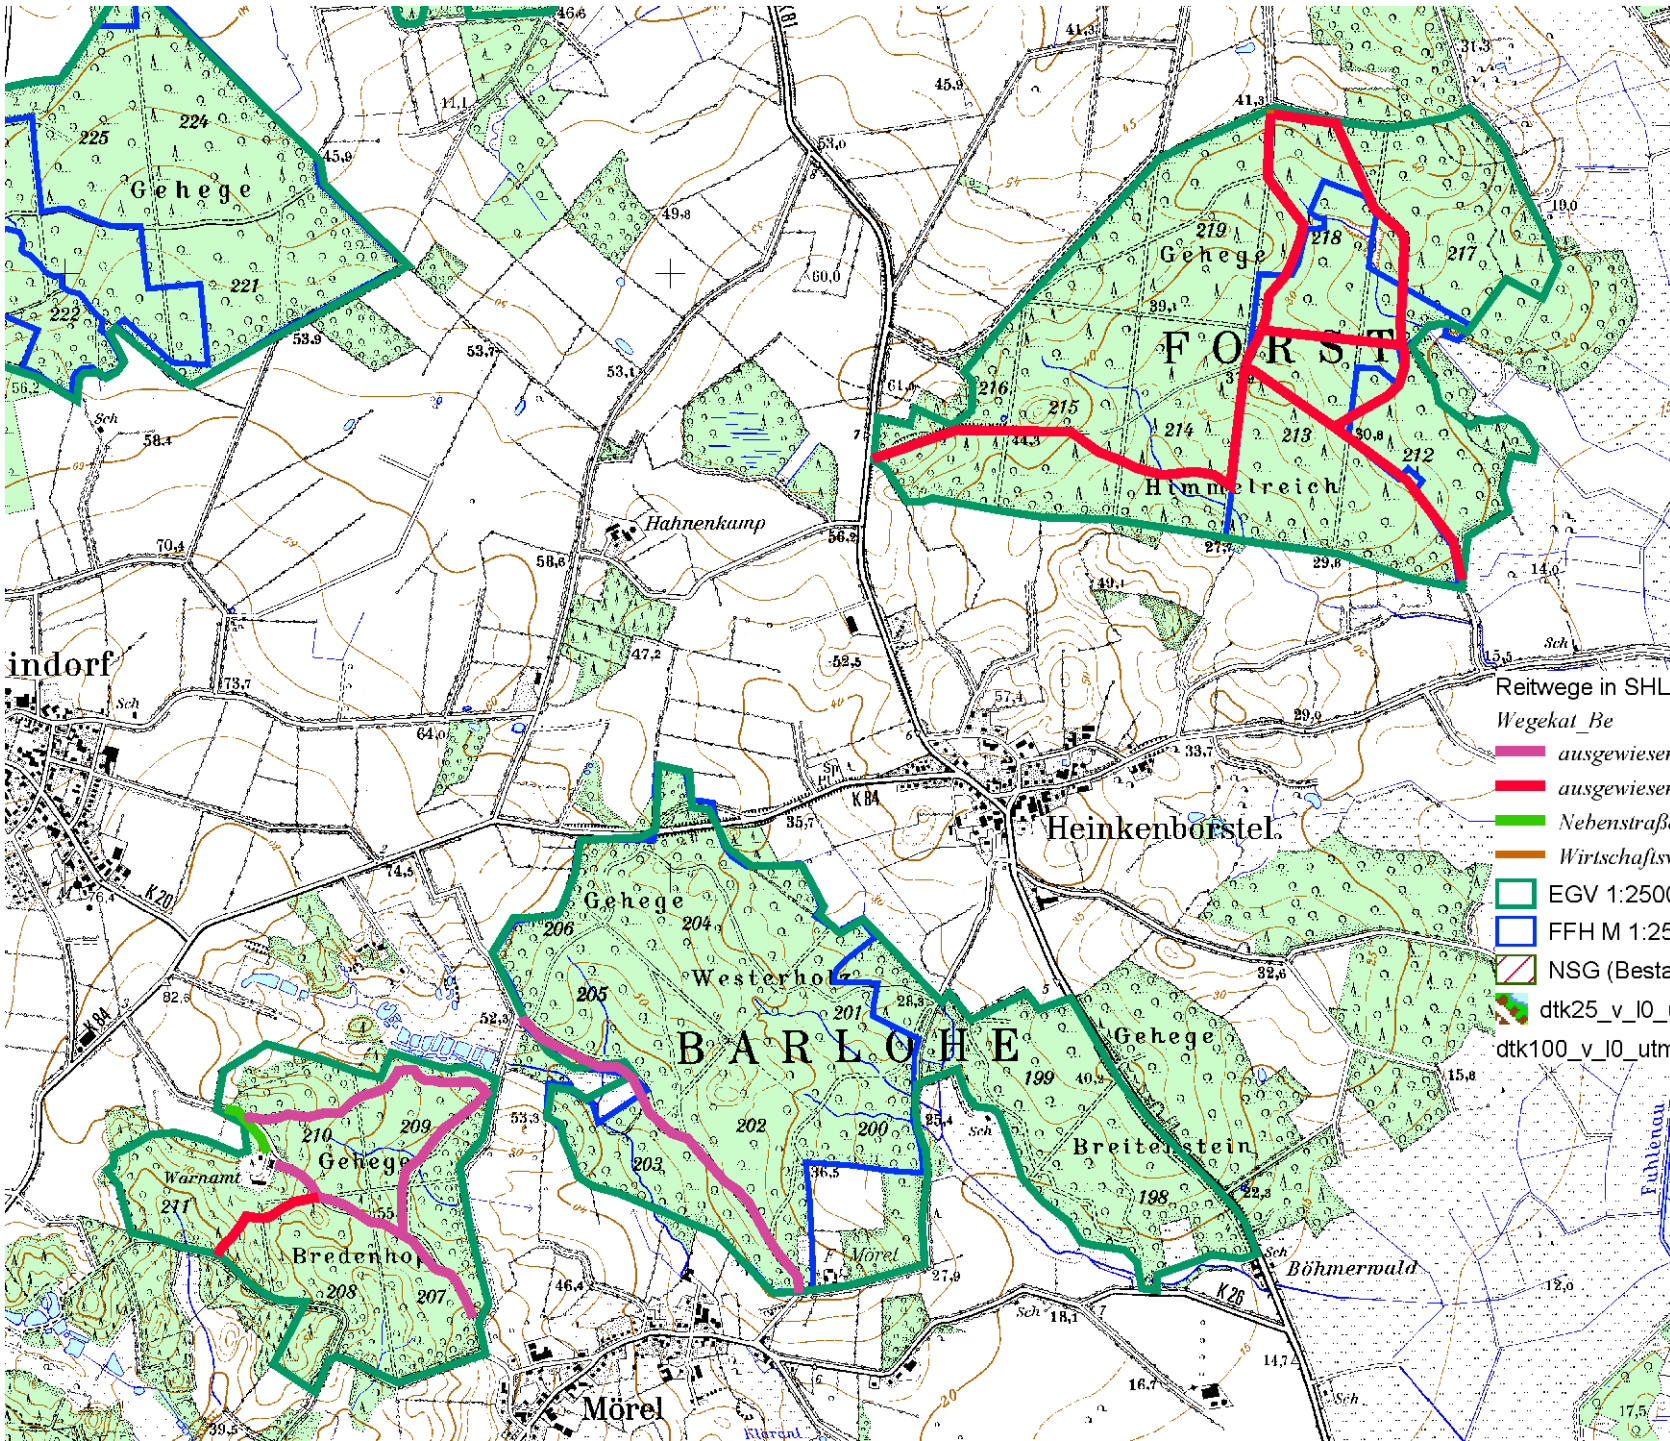

Reit- und Fahrwege Bredenhop, Westerholz, Himmelreich

Reitwege in SHLF

Wegekategorie

 ausgewiesener, öffentlicher Reit- und Gespannweg

 ausgewiesener, öffentlicher Reitweg

 Nebenstraße gut geeignet, asphaltiert

 Wirtschaftsweg - Reiten zulässig, wassergebunden befestigt oder

 EGV 1:25000

 FFH M 1:25000

 NSG (Bestand)

 dtk25_v_I0_utm Kombinierte Farbausgabe

 dtk100_v_I0_utm Kombinierte Farbausgabe