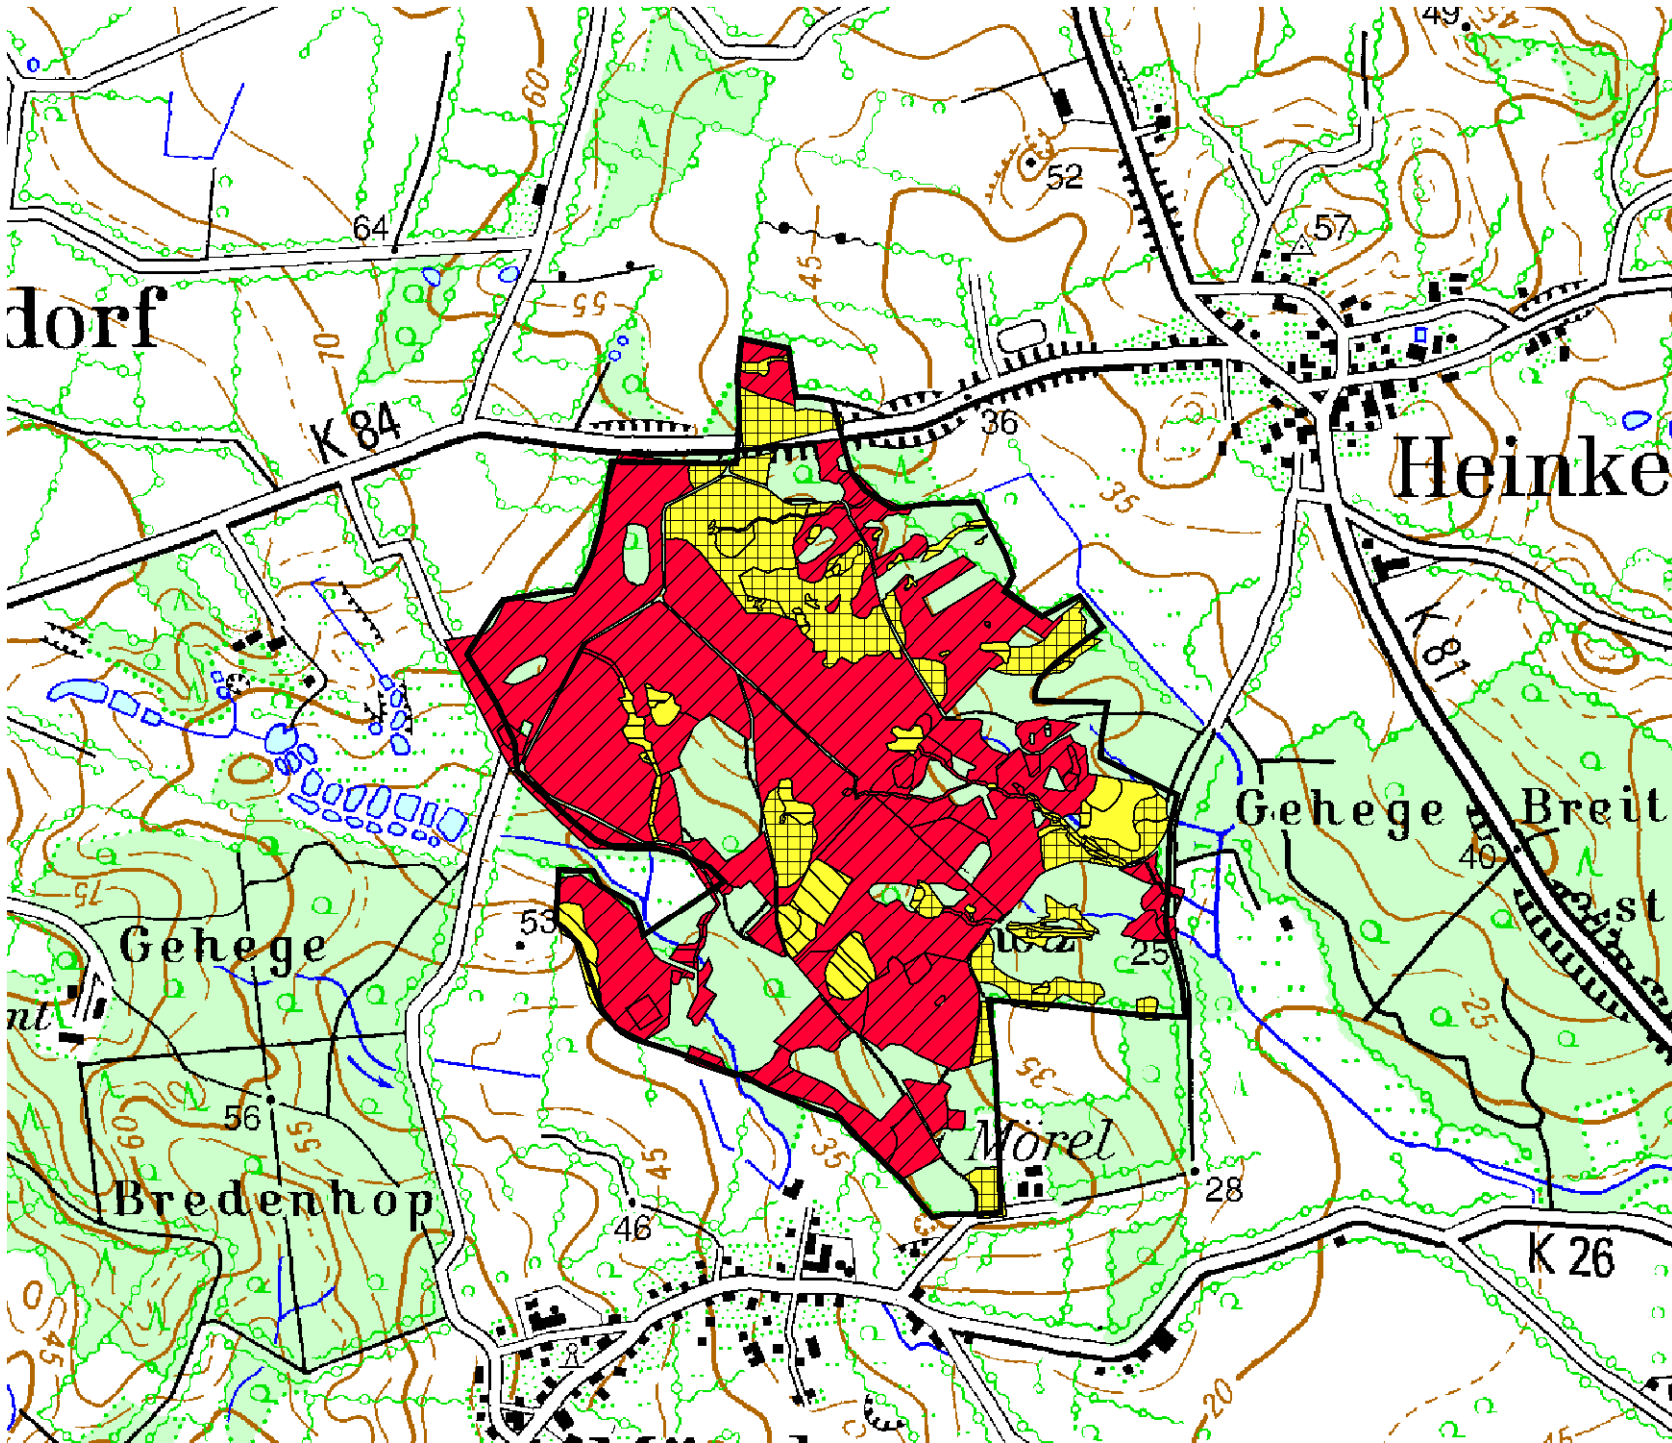

Lebensraumtypen und Erhaltungszustand "Westerholz"

Legende

FFH-Gebiet "Wälder der nördlichen Itzehoer Geest"

1823-301

FFH-Lebensraumtypen

91

3260

9110

9120

9130

Erhaltungszustand

B

C

0 100 200 300 m

Maßstab 1 : 15.000