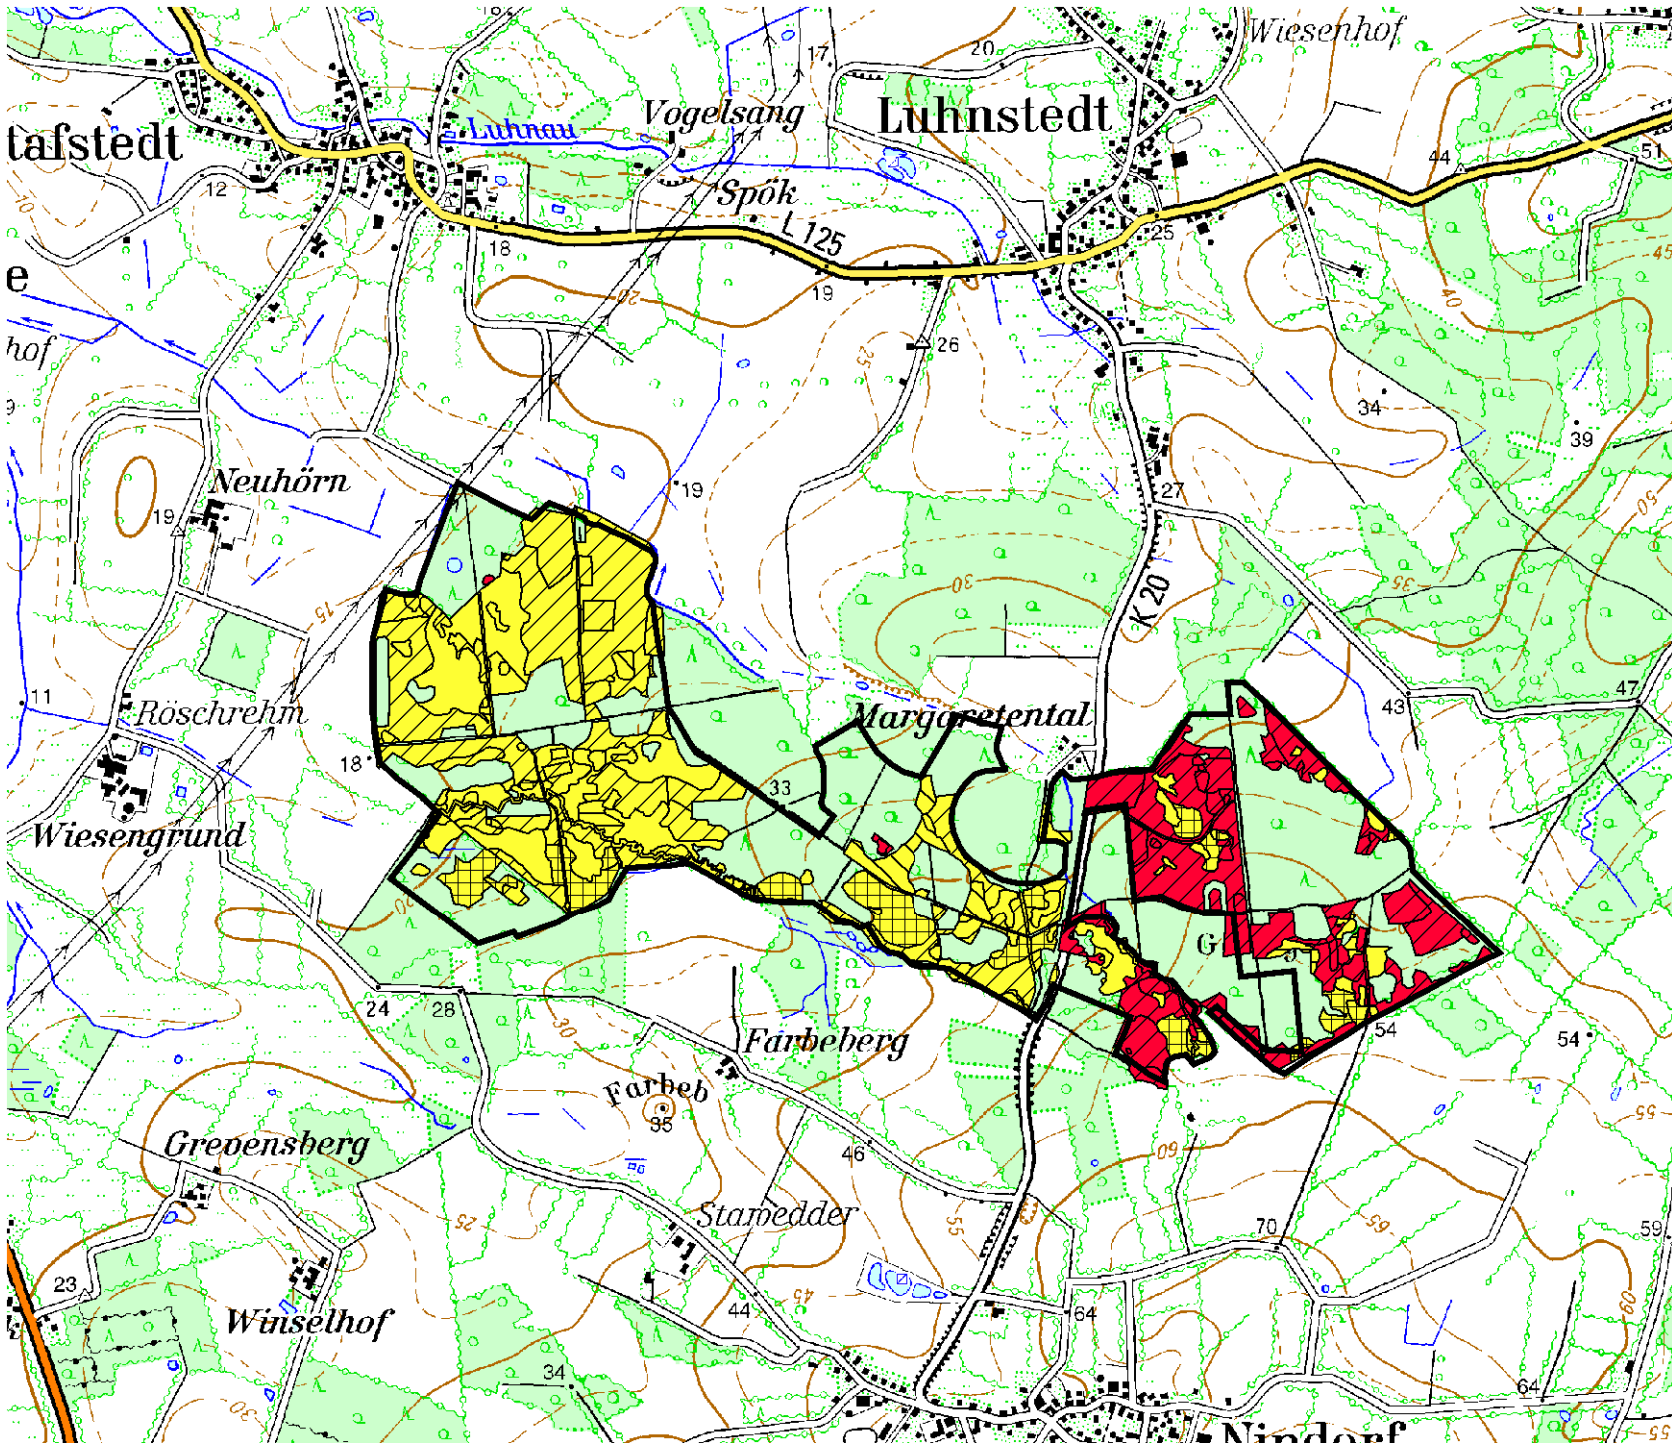

# Lebensraumtypen und Erhaltungszustand "Luhnstedter Gehege"

## Legende

FFH-Gebiet "Wälder der nördlichen Itzehoer Geest"

1823-301

FFH-Lebensraumtypen

91

3260

9110

9120

9130

Erhaltungszustand

B

C

0 250 500 m

Maßstab 1 : 25.000