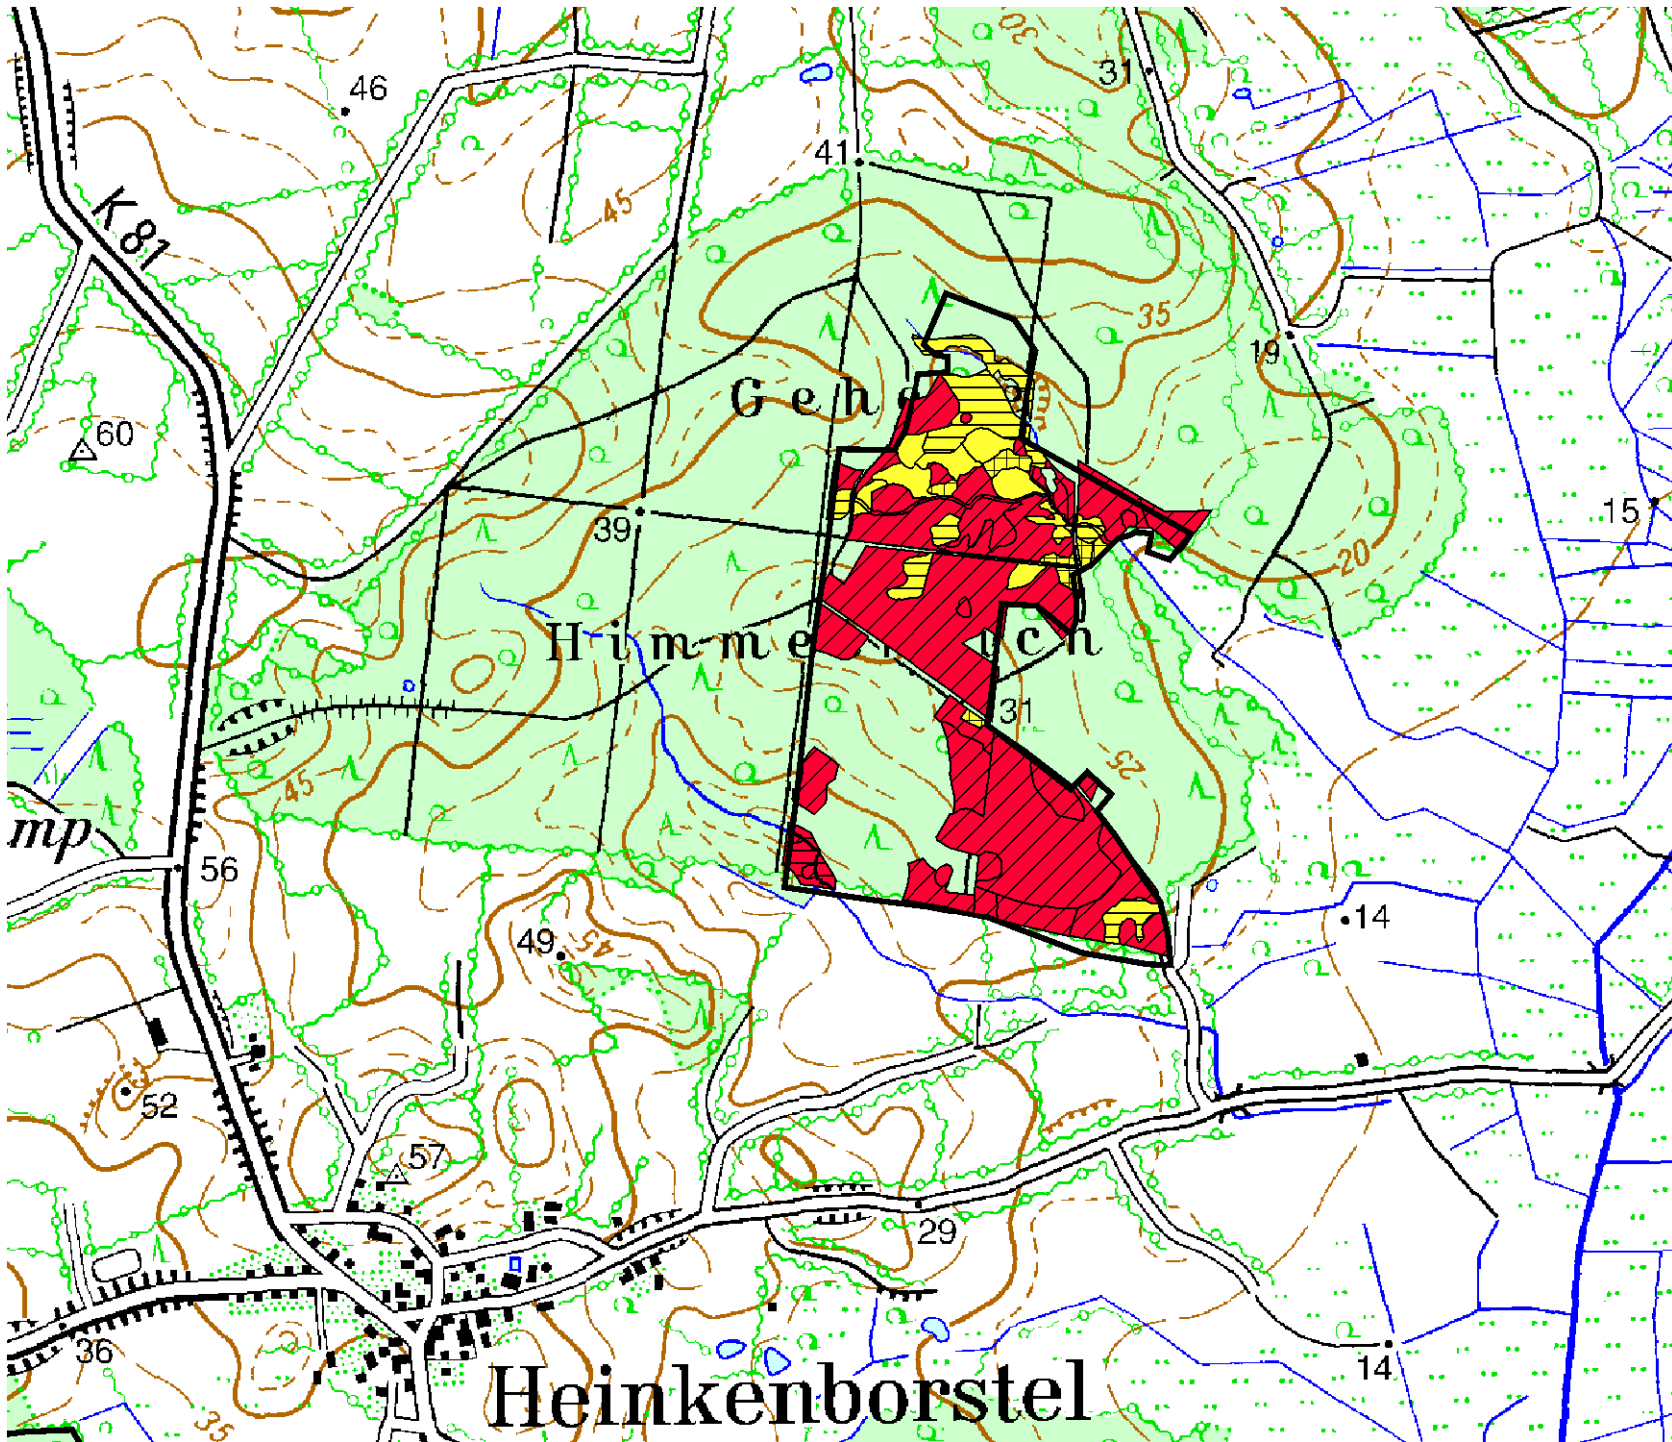

Lebensraumtypen und Erhaltungszustand "Himmelreich"

Legende

FFH-Gebiet "Wälder der nördlichen Itzehoer Geest"

1823-301

FFH-Lebensraumtypen

- 91
- 3260
- 9110
- 9120
- 9130

Erhaltungszustand

- B
- C

0 100 200 300 m
Maßstab 1 : 15.000