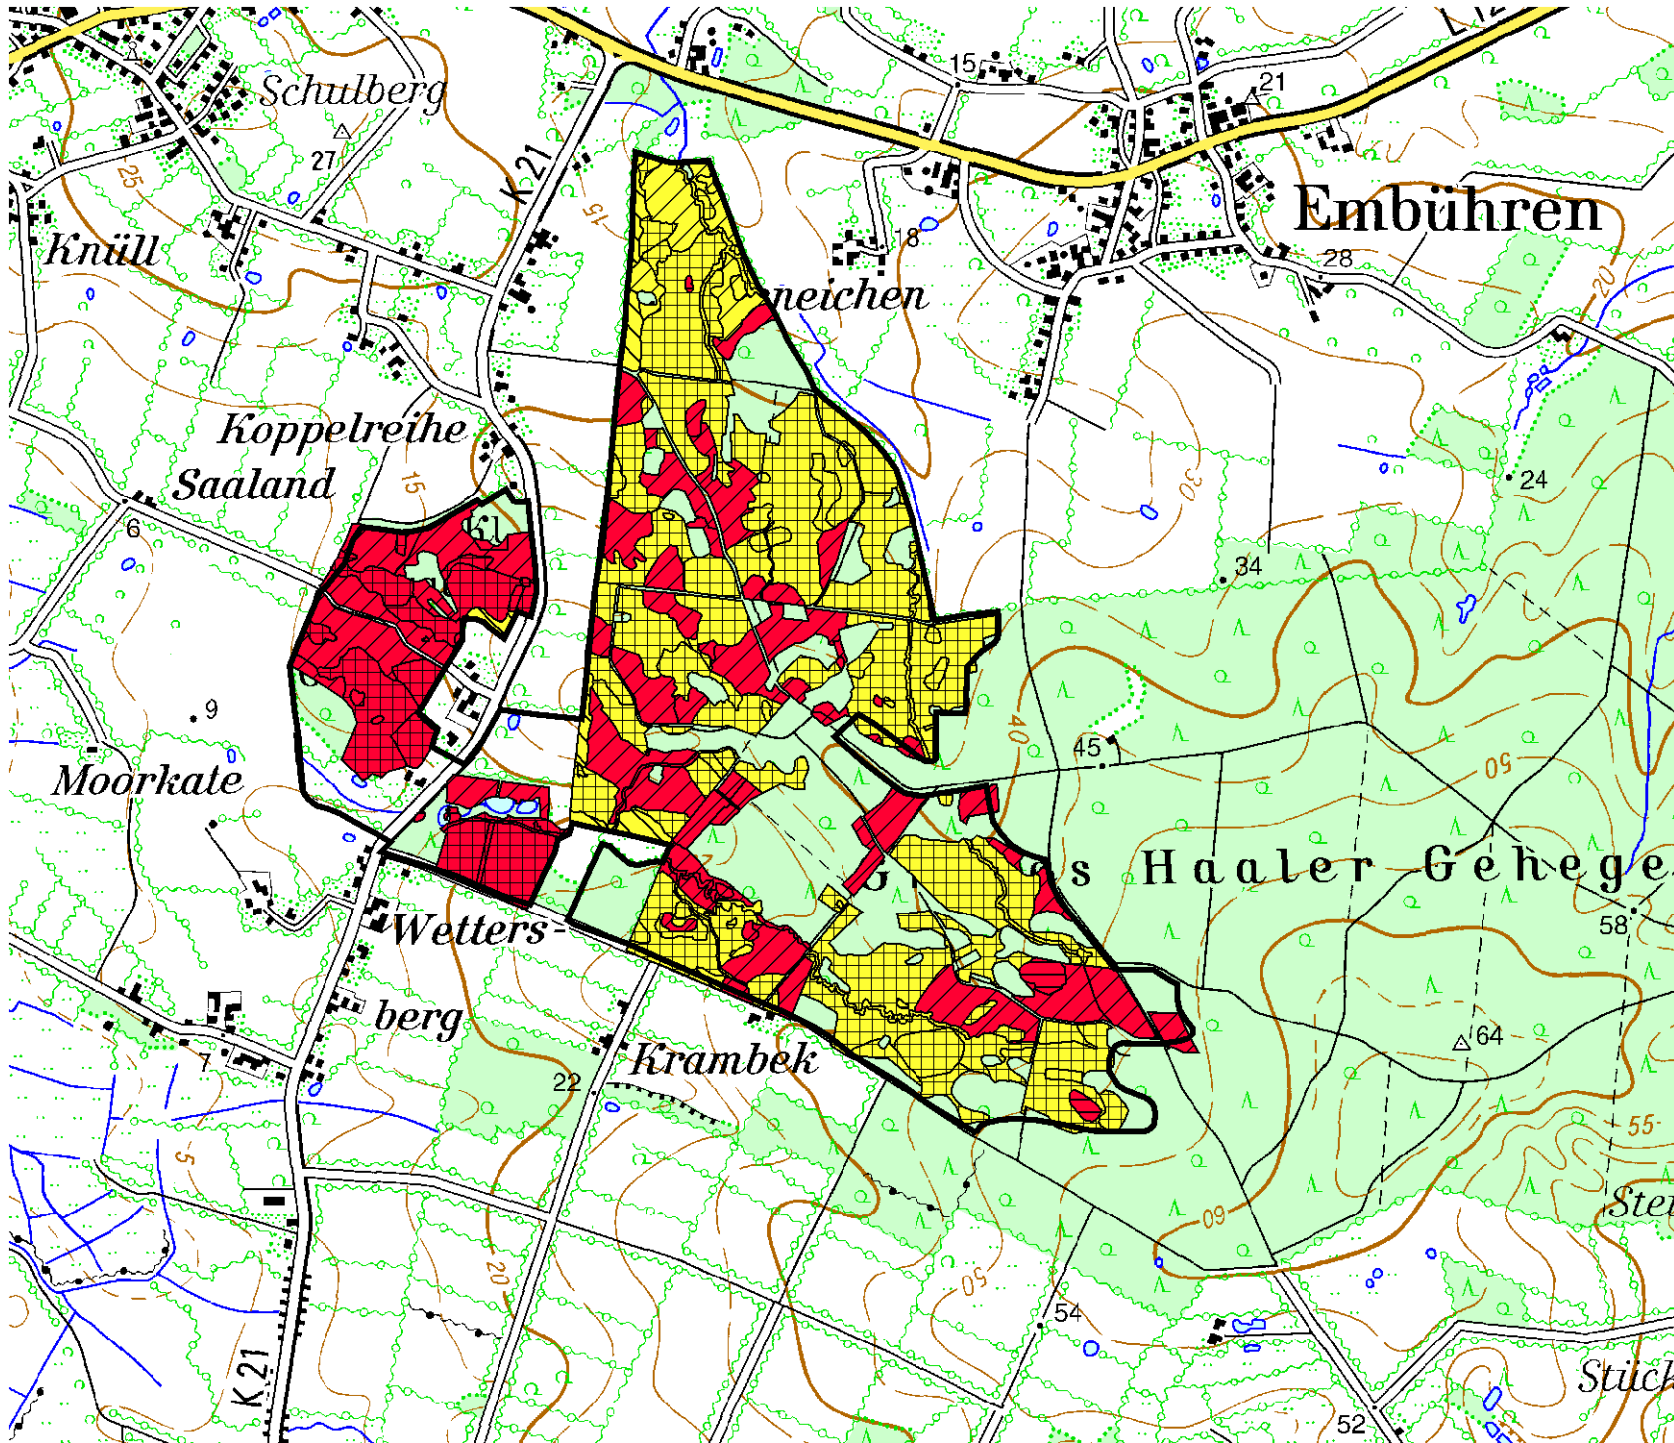

# Lebensraumtypen und Erhaltungszustand "Haaler Gehege"

## Legende

FFH-Gebiet "Wälder der nördlichen Itzehoer Geest"

1823-301

FFH - Lebensraumtypen

91

3260

9110

9120

9130

Erhaltungszustand

B

C

0 250 500 m

Maßstab 1 : 20.000