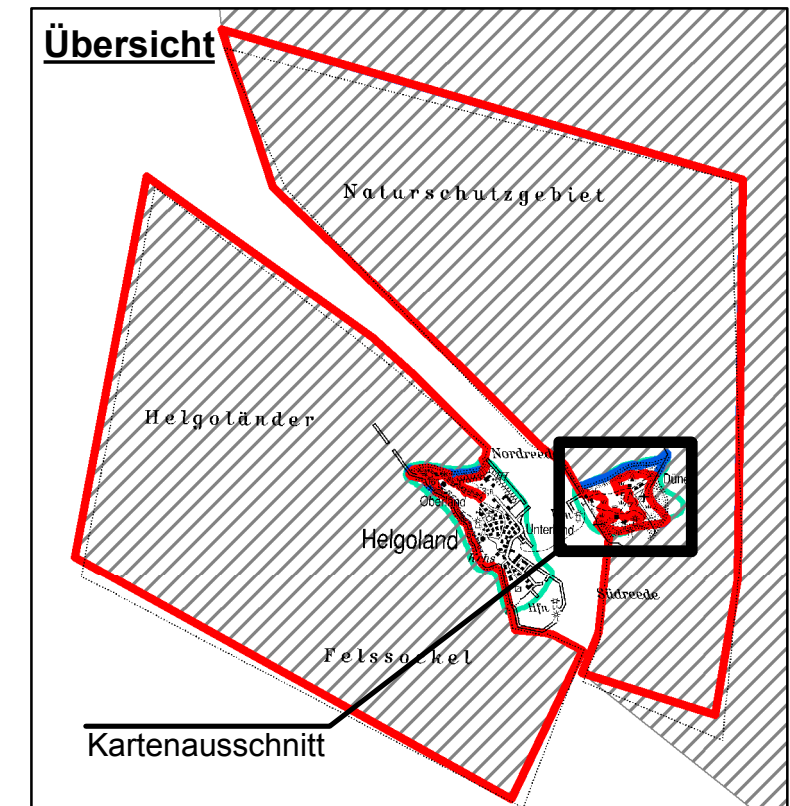

### Legende

- FFH-Gebiet "Helgoland mit Helgoländer Felssockel"
- EGV-Gebiet "Seevogelschutzgebiet Helgoland"
- NSG-Gebiet "Helgoländer Felssockel"
- Geotop "Insel Helgoland mit Felskliff, Duene und Klippen"

## Managementplan

**FFH 1813-391 "Helgoland mit Helgoländer Felssockel"  
-Teilgebiet Düne-**

**Karte 1.3 - Übersicht -**

Maßstab: 1 : 5.000

Stand: 08.12.2016

Bearbeitung:  
Projektgruppe  
NATURA 2000

Kartengrundlage: DTK5, ©LVermGeo-SH