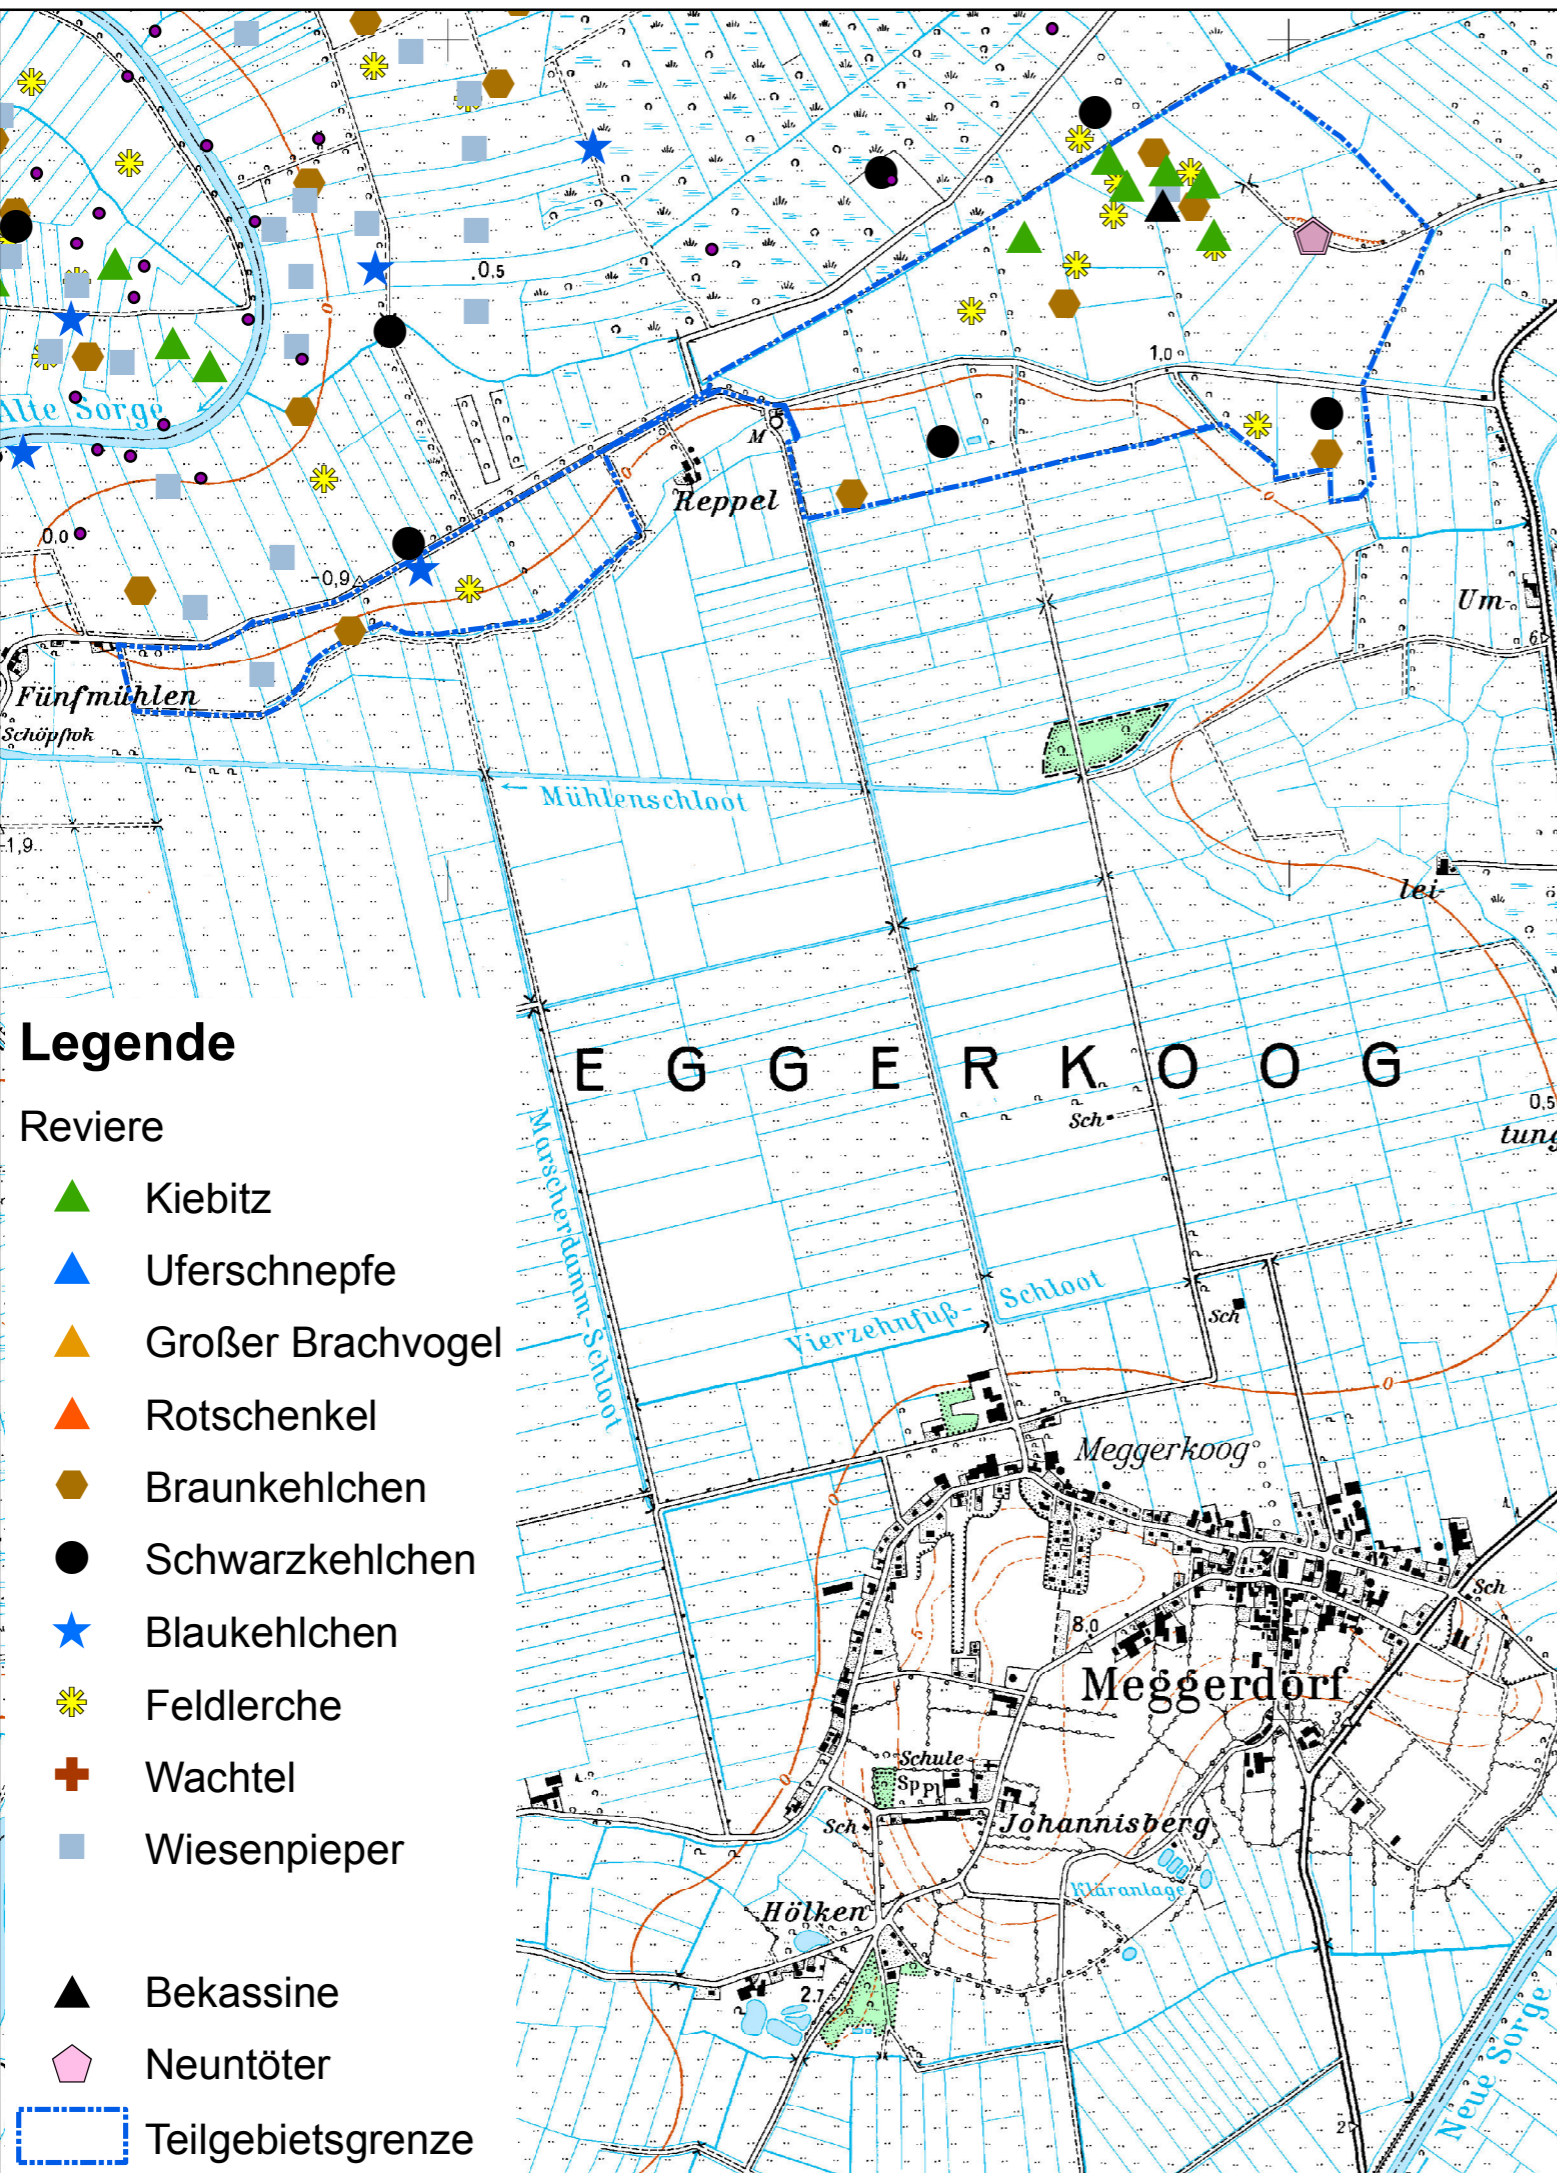

## Vogelschutzgebiet DE 1622-493 "Eider-Treene-Sorge-Niederung" Teilgebiet "Tetenhusen und Alt Bennebek"

Karte 2a -Brutvögel 2011-

Maßstab: 1 : 18.000

Stand: 28.11.2012

Bearbeitung:

Lokale Aktion Kuno e.V.

Kartengrundlage: TK25-V, ©LVermA-SH

fachlich: K. Jeromin

kartogr./GIS: M. Bode

### Legende

#### Reviere

-  Kiebitz
-  Uferschnepfe
-  Großer Brachvogel
-  Rotschenkel
-  Braunkehlchen
-  Schwarzkehlchen
-  Blaukehlchen
-  Feldlerche
-  Wachtel
-  Wiesenpieper
-  Bekassine
-  Neuntöter
-  Teilgebietsgrenze