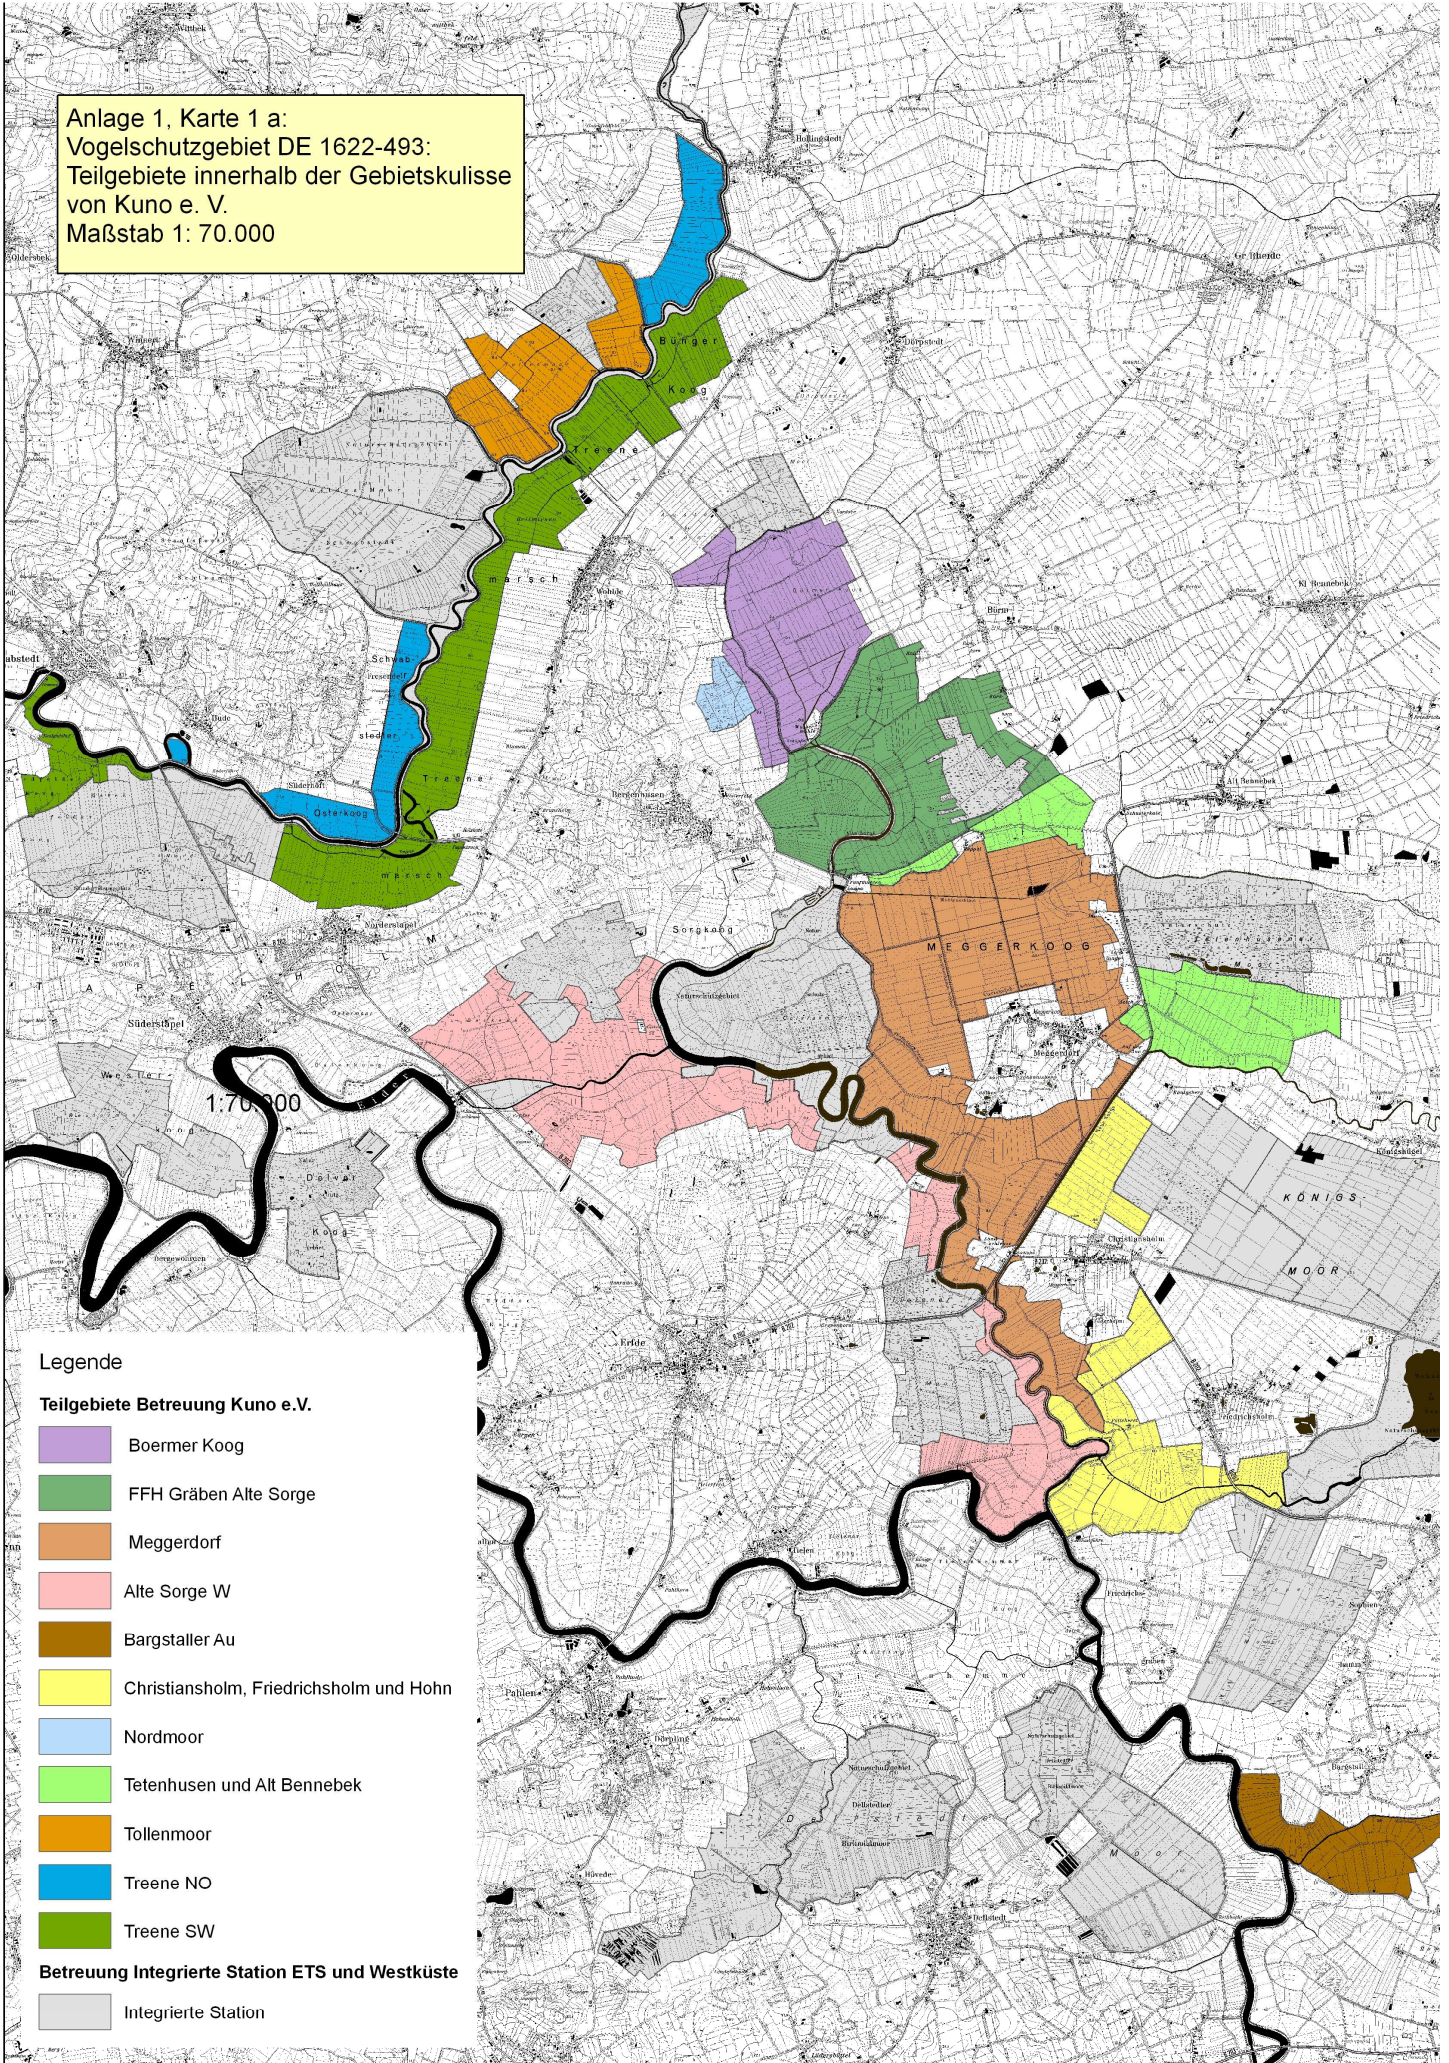

Anlage 1, Karte 1 a:
 Vogelschutzgebiet DE 1622-493:
 Teilgebiete innerhalb der Gebietskulisse
 von Kuno e. V.
 Maßstab 1: 70.000

Legende

Teilgebiete Betreuung Kuno e.V.

- Boerner Koog
- FFH Gräben Alte Sorge
- Meggerdorf
- Alte Sorge W
- Bargstaller Au
- Christiansholm, Friedrichsholm und Hohn
- Nordmoor
- Tetenhusen und Alt Bennebek
- Tollenmoor
- Treene NO
- Treene SW

Betreuung Integrierte Station ETS und Westküste

- Integrierte Station