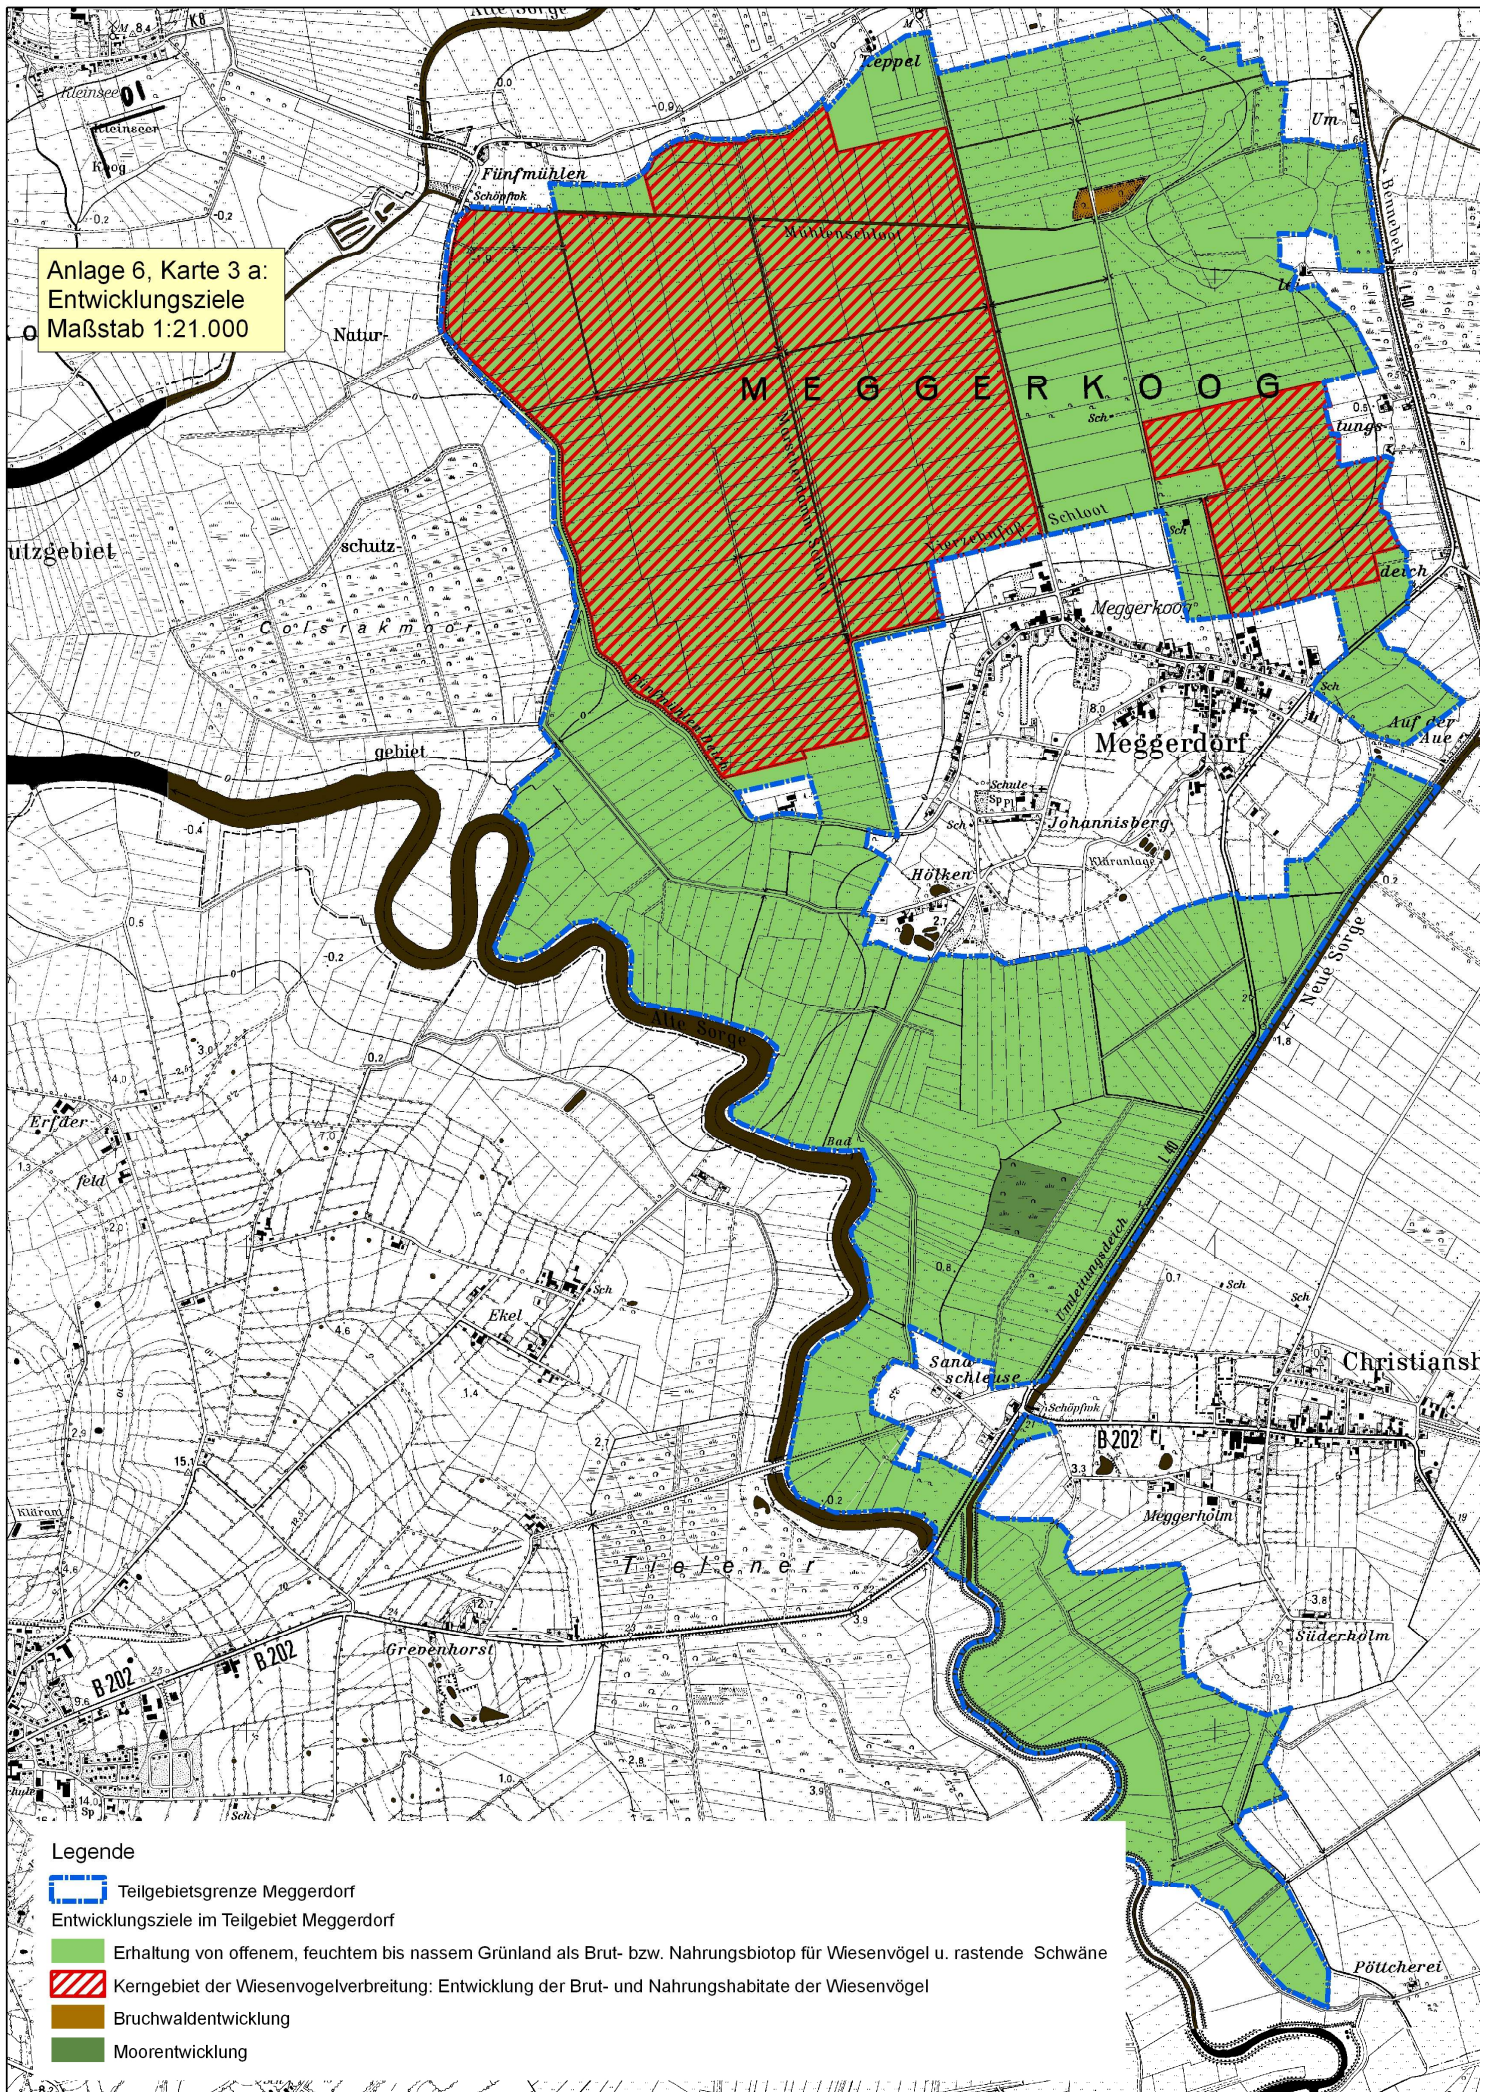

Anlage 6, Karte 3 a:
Entwicklungsziele
Maßstab 1:21.000

Legende

- Teilgebietsgrenze Meggerdorf
- Entwicklungsziele im Teilgebiet Meggerdorf
- Erhaltung von offenem, feuchtem bis nassem Grünland als Brut- bzw. Nahrungsbiotop für Wiesenvögel u. rastende Schwäne
- Kerngebiet der Wiesenvogelverbreitung: Entwicklung der Brut- und Nahrungshabitate der Wiesenvögel
- Bruchwaldentwicklung
- Moorentwicklung