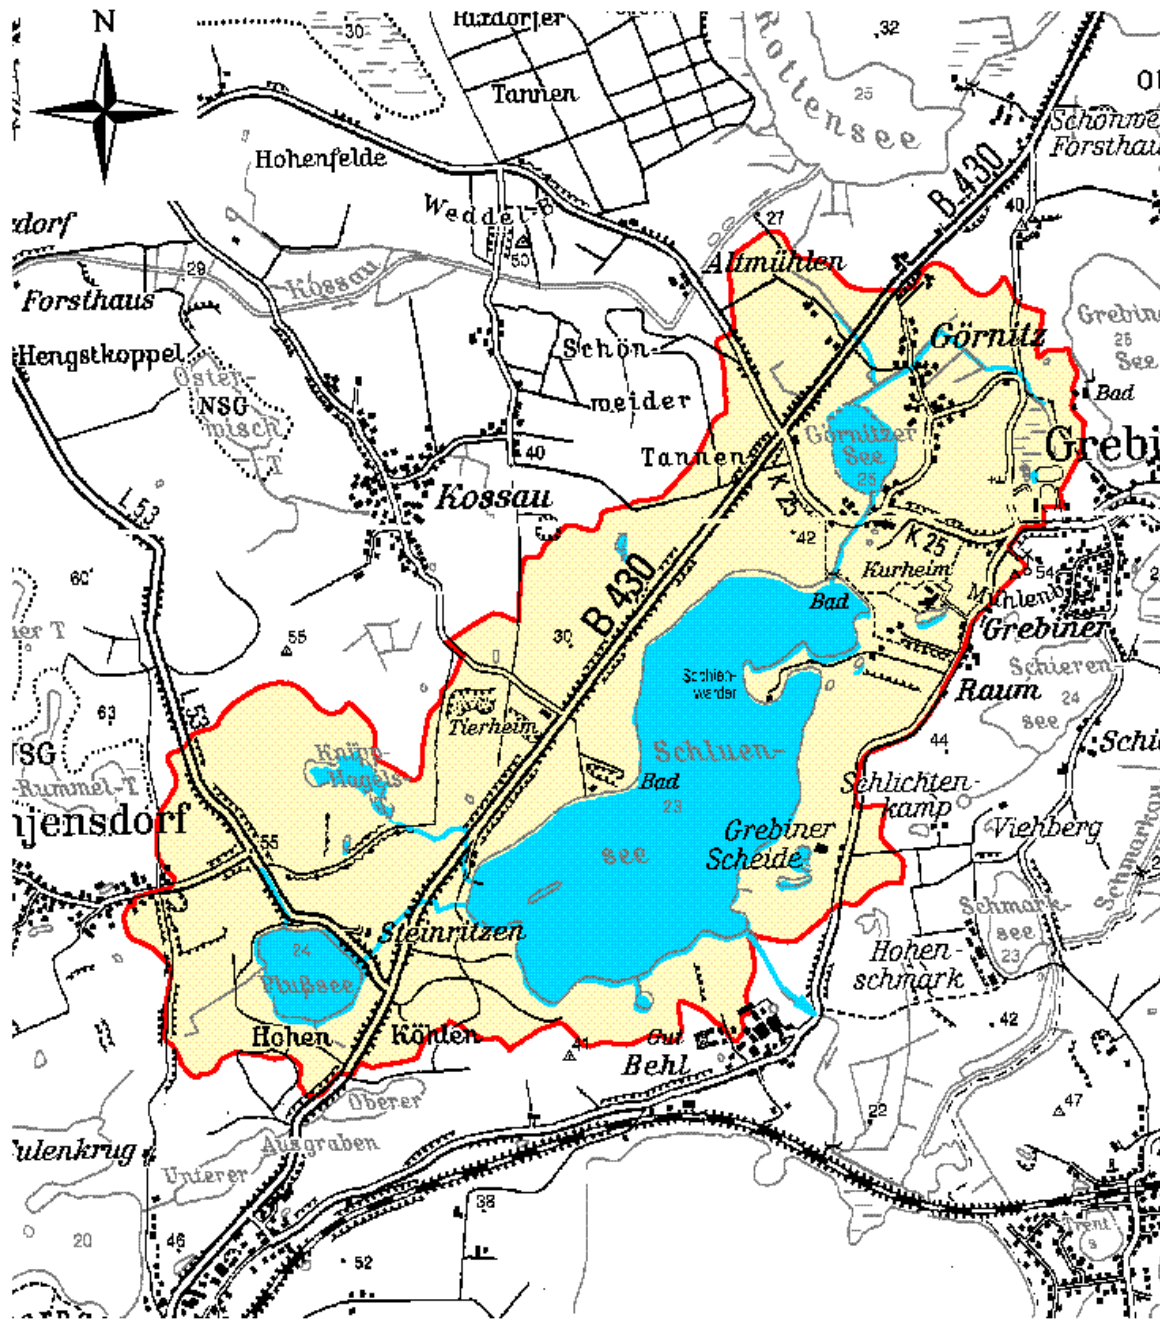

Einzugsgebiet Schluensee

Legende

-  Einzugsgebiet
-  Seefläche
-  Fliessgewässer

0.5 0 0.5 Kilome
1:25000

Landesamt für Landwirtschaft,
Umwelt und ländliche Räume