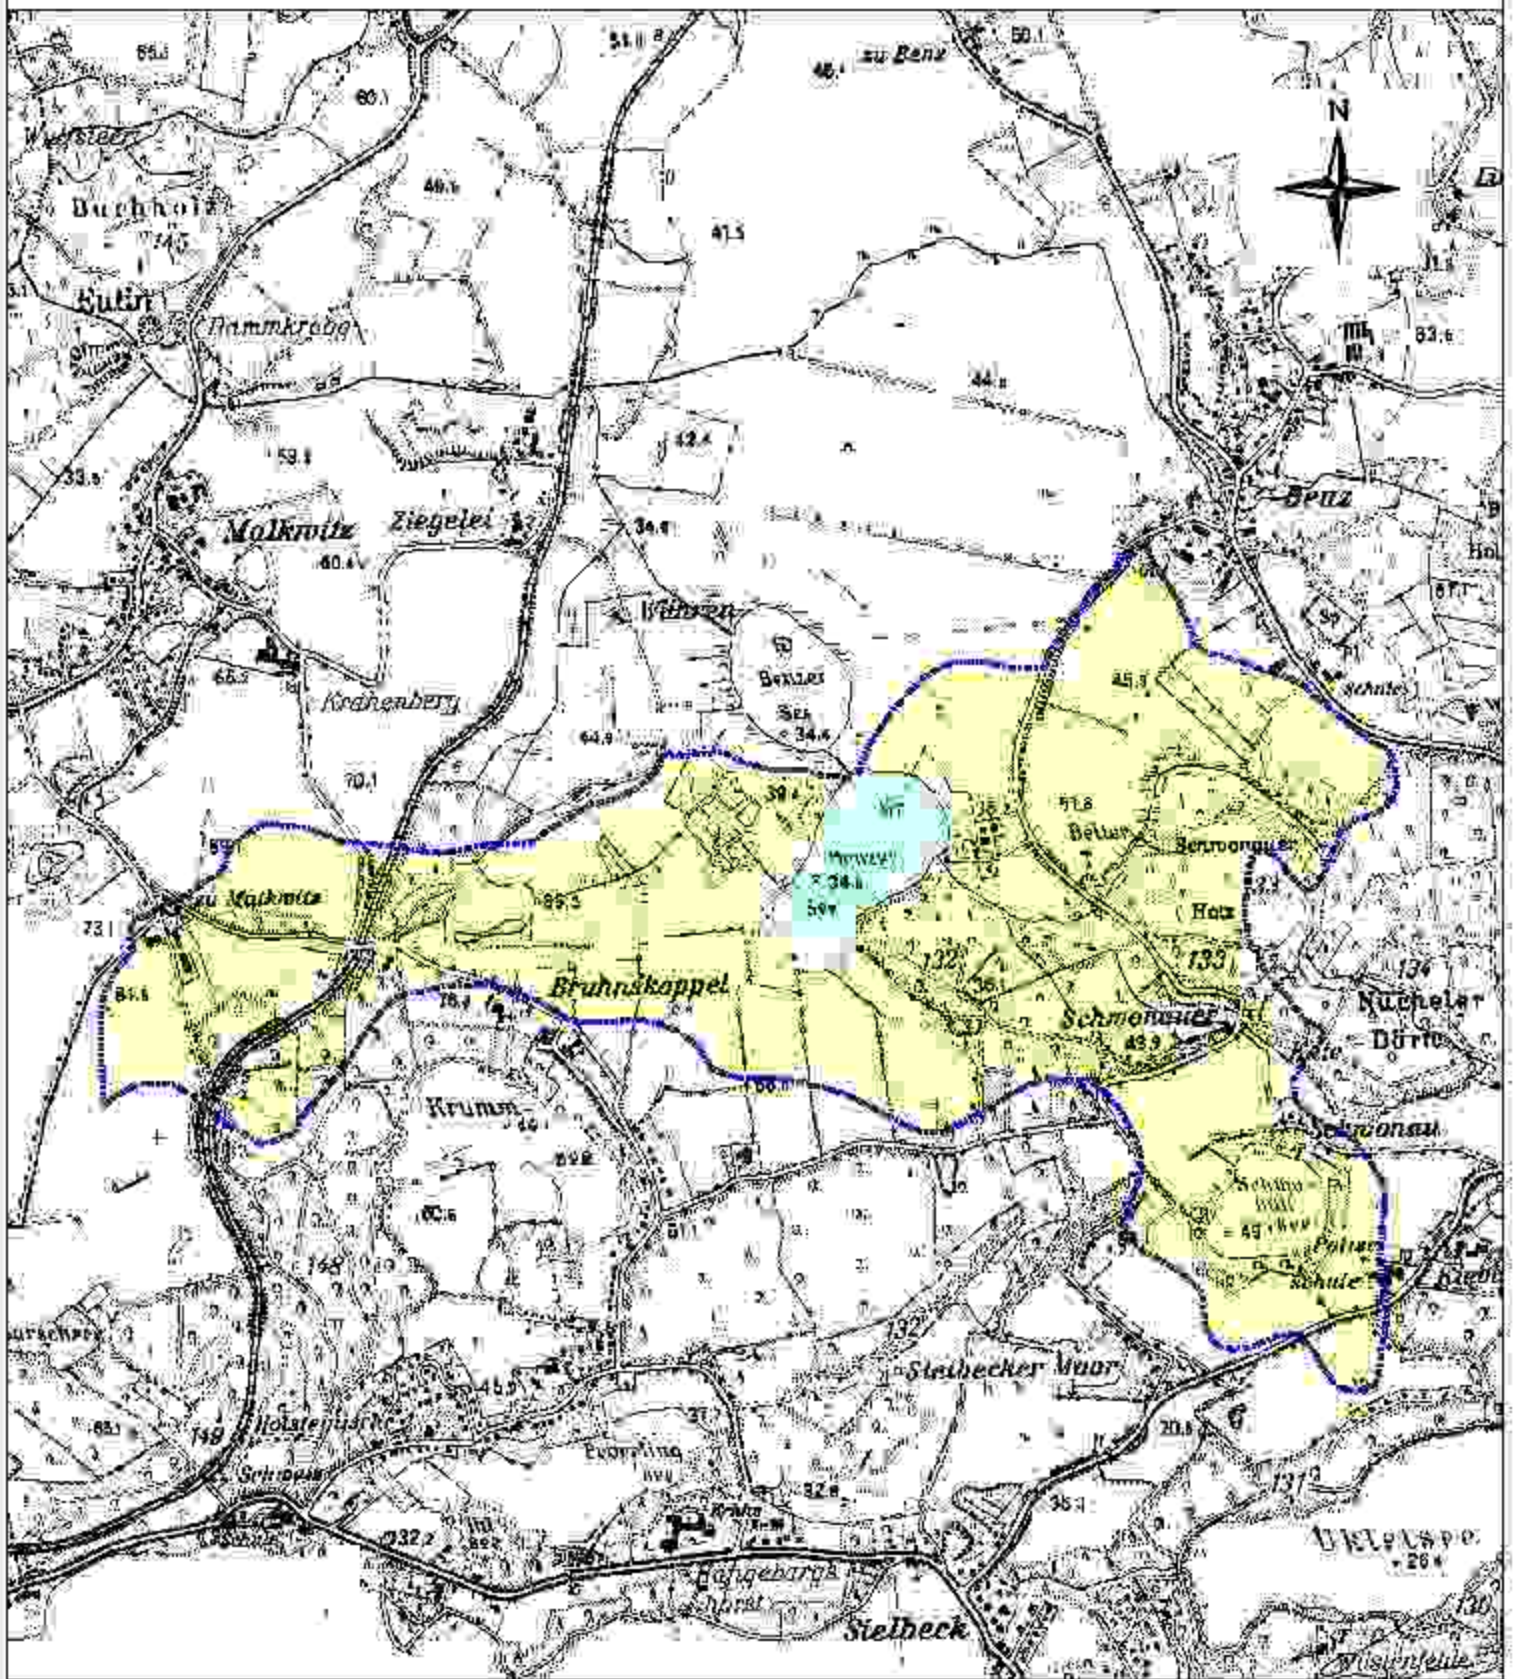

Einzugsgebiet Gr. Benzer See

TK 1729 Lüljenburg / 1829 Eutin

Legende

-  Einzugsgebietsgrenze
-  Einzugsgebiet
-  Seefläche

M = 1 : 25.000

0 0,25 0,5 0,75 1 km

erstellt von M. Pfeiffer i. A.

Landschaft für
Natur und Umwelt
des Landes
Schleswig-Holstein