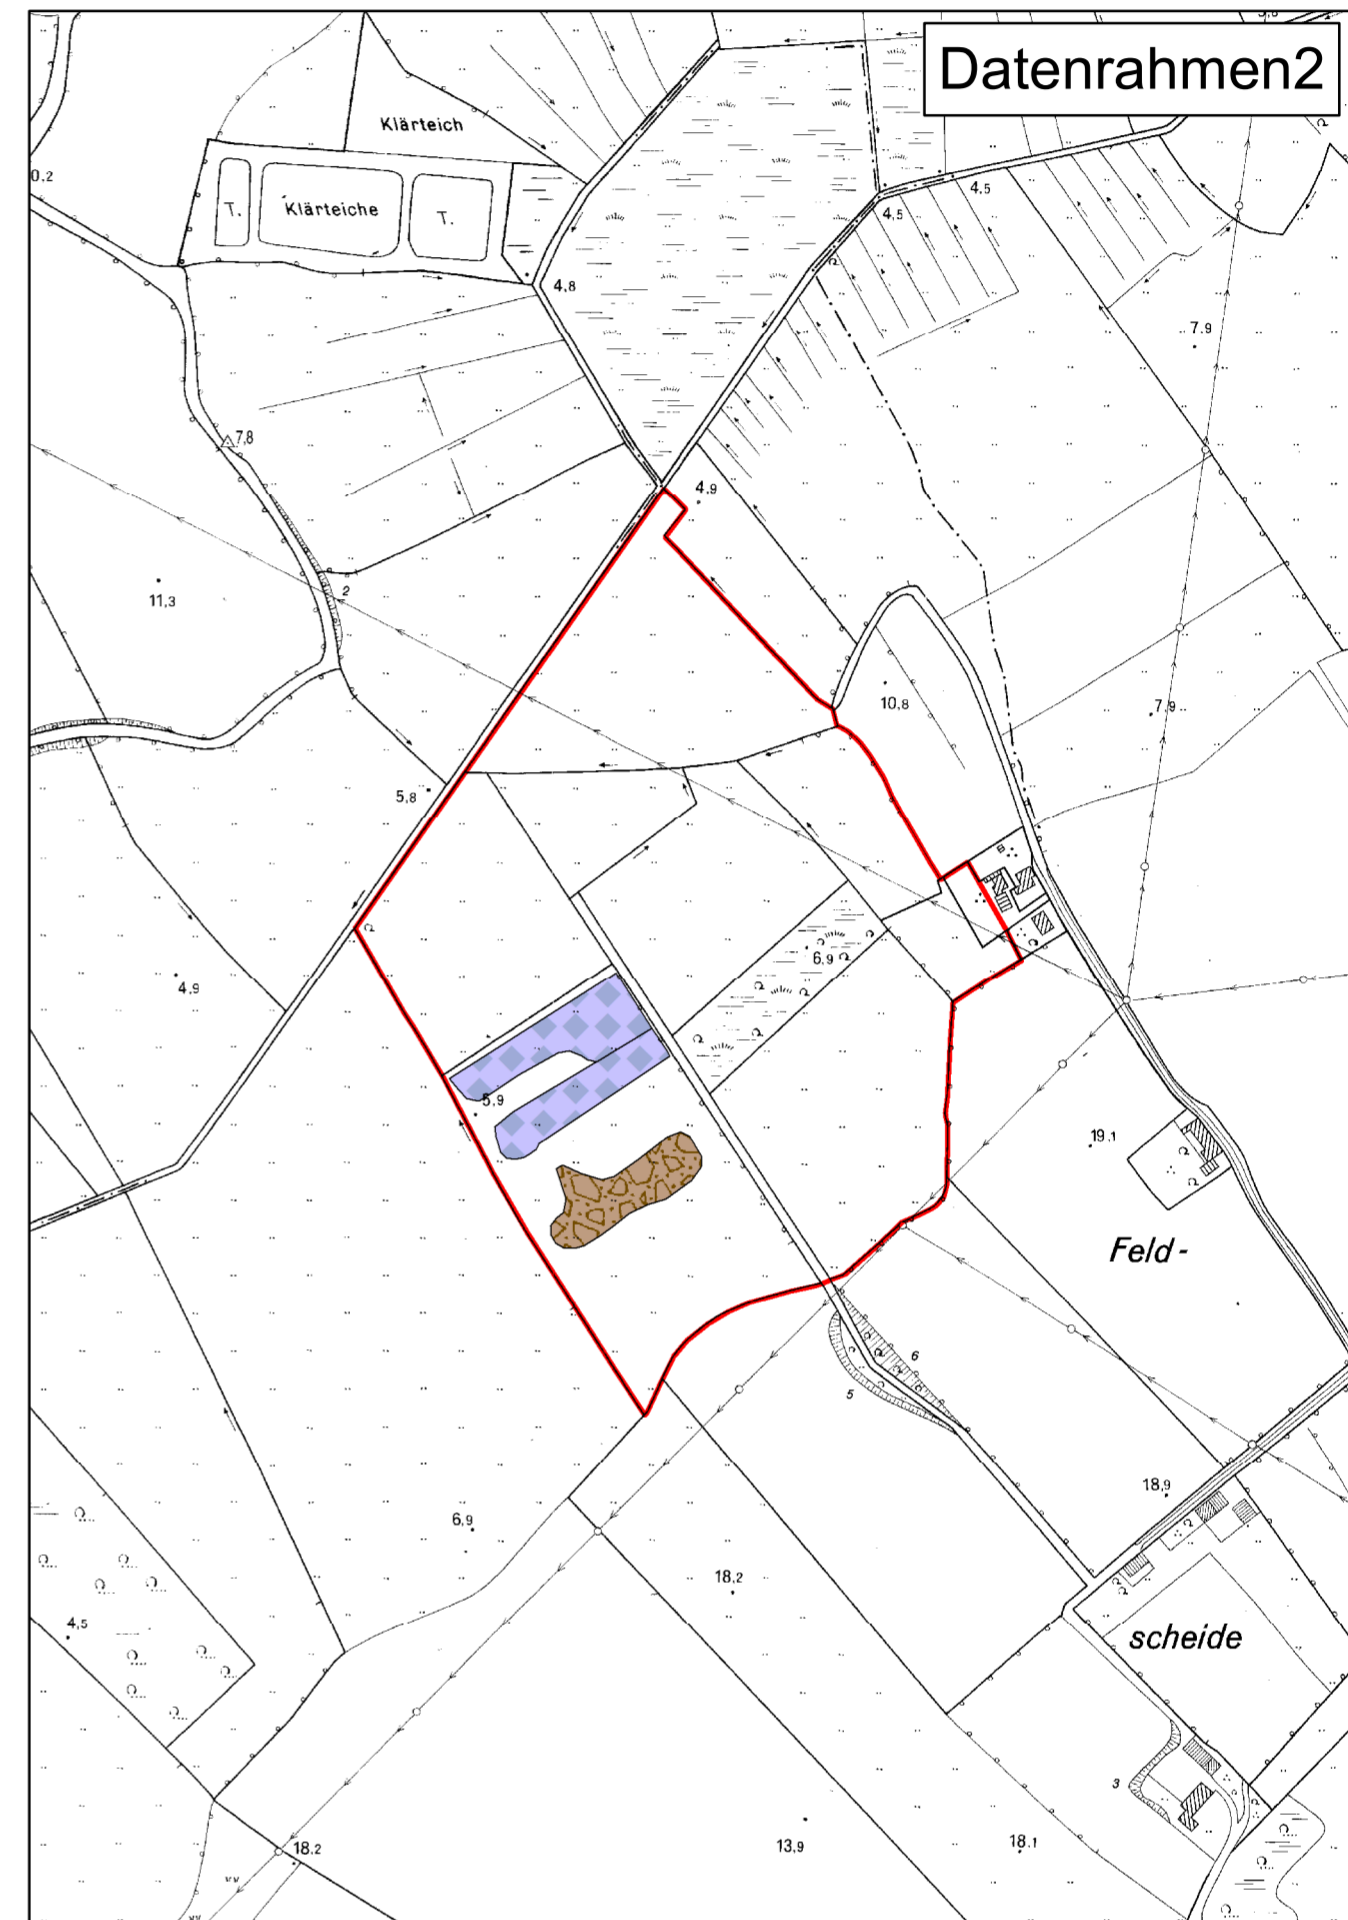

Datenrahmen1

Legende

FFH-Gebiet "Wittensee und Flächen angrenzender Niederungen"

Lebensraumtypen**

- 3260 Fließgewässer mit flutender Vegetation
- 7140 Übergangsmoor
- 7230 kalkreiches Niedermoor
- 9130 Waldmeister-Buchenwald
- 91E0 Auwald *

* prioritärer Lebensraumtyp

**Quelle EFTAS 2011

Datenrahmen2

Gebietsübersicht

Maßstab: 1:75.000

Managementplan

FFH-Gebiet 1624-392 "Wittensee und Flächen angrenzender Niederungen"

**Karte 2b
- Bestand Lebensraumtypen -**

SH Schleswig-Holstein
Ministerium für Energiewende,
Landwirtschaft, Umwelt und
ländliche Räume

Maßstab: 1 : 5.000
Bearbeitung:
Projektgruppe
NATURA 2000

Stand: 21.03.2014
Seite 2 von 2

Kartengrundlage: DGK5-V, ©LVerGeo-SH