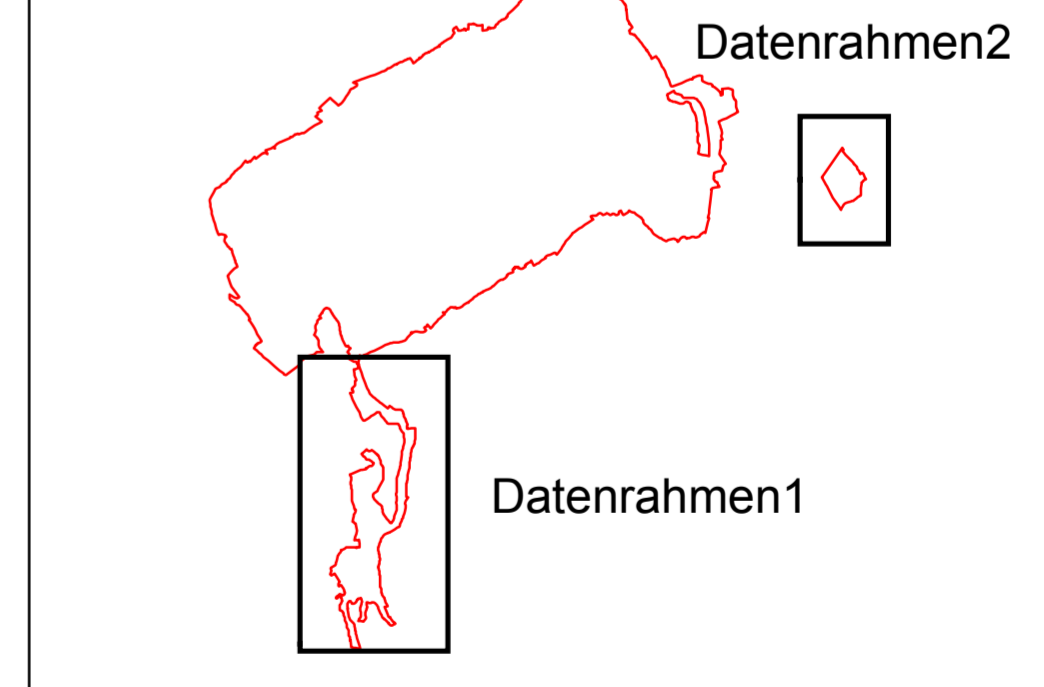

* prioritärer Lebensraumtyp

**Quelle EFTAS 2011

Datenrahmen2

Gebietsübersicht

Maßstab: 1:75.000

Managementplan

FFH-Gebiet 1624-392 "Wittensee und Flächen angrenzender Niederungen"

**Karte 2b
- Bestand Lebensraumtypen -**

SH Schleswig-Holstein
Ministerium für Energiewende,
Landwirtschaft, Umwelt und
ländliche Räume

Maßstab: 1 : 5.000
Bearbeitung:
Projektgruppe
NATURA 2000

Stand: 21.03.2014
Seite 2 von 2

Kartengrundlage: DGK5-V, ©LVerGeo-SH

fachlich: 5N17

kartogr./GIS: LLUR 5315