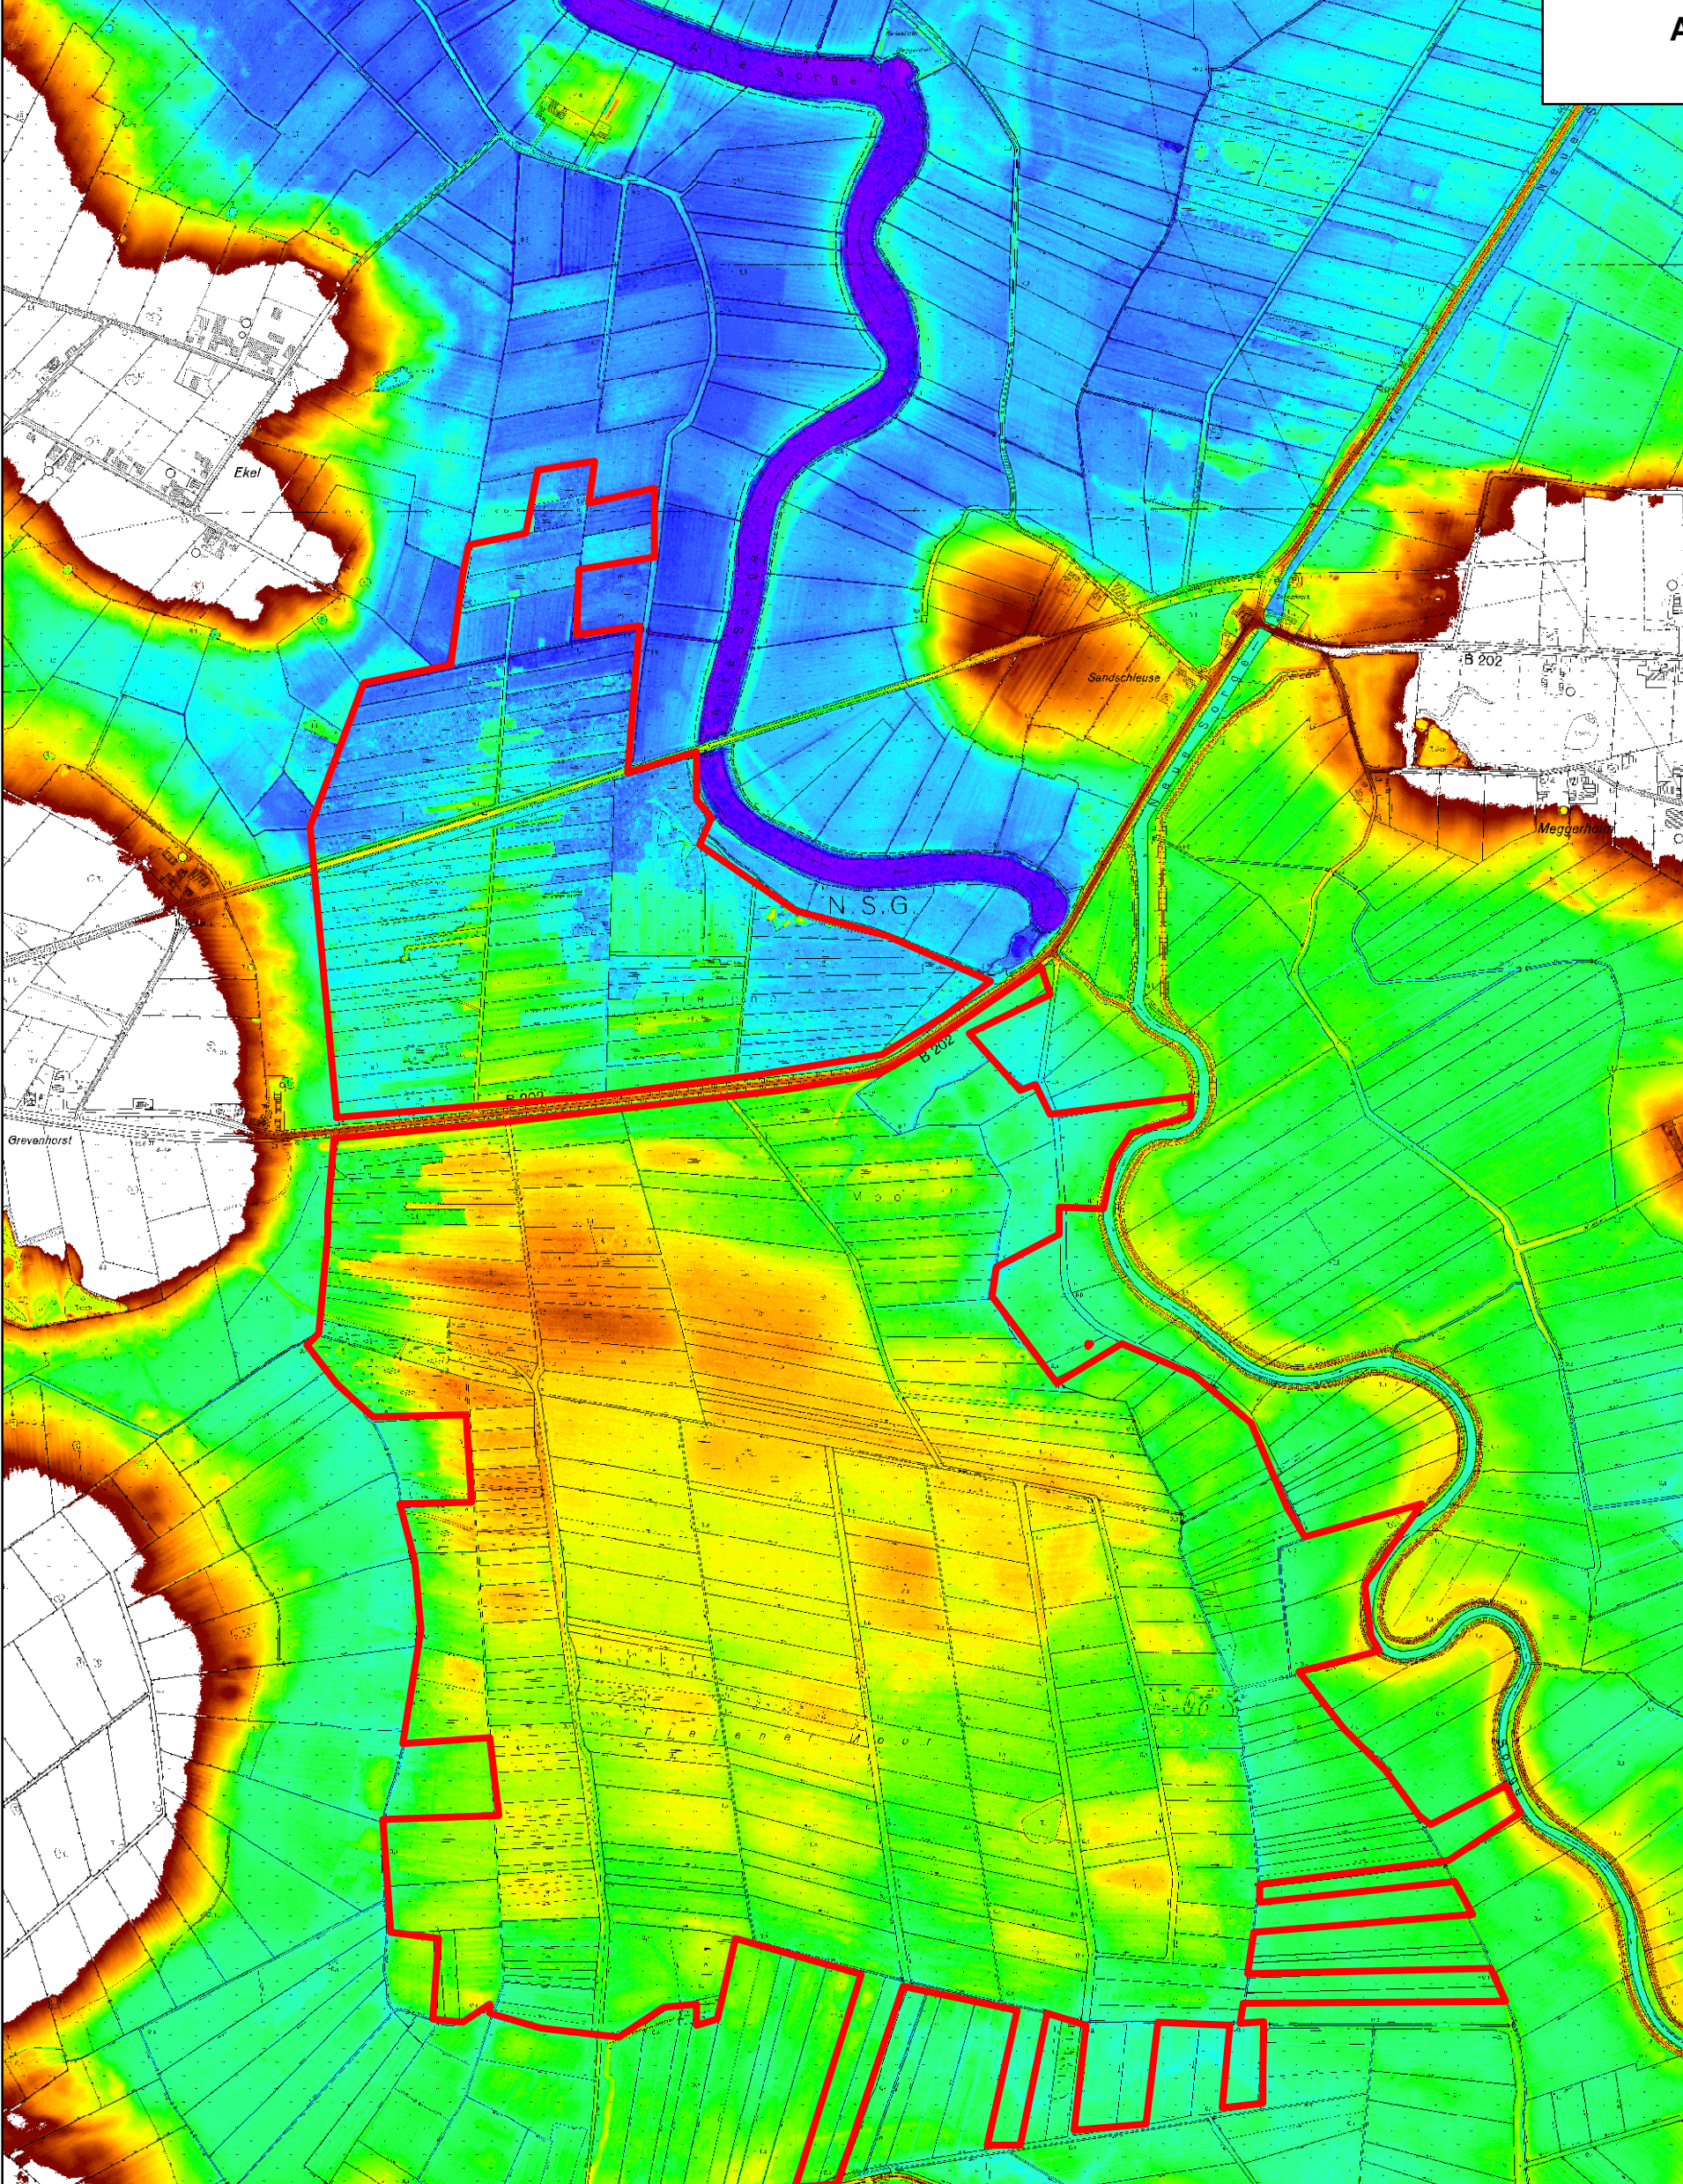

Legende

 Geltungsbereich MP

dgm1_gk3

<WERT>

Managementplan

FFH-Gebiet 1622 - 391 "Moore der Eider-Treene-Sorge Niederung" und Vogelschutzgebiet 1622 - 493 "Eider-Treene-Sorge Niederung" Teilgebiet Tielener Moor

Karte 2d
-Höhenscan-

Maßstab: 1 / 12500

Stand: April 2016

Bearbeitung:
Projektgruppe
Natura 2000

Kartengrundlage:
DGK 5 GK3, LVermA-SH

fachlich: 5334
J.Jacobsen

GIS. 5344
M.Mielke