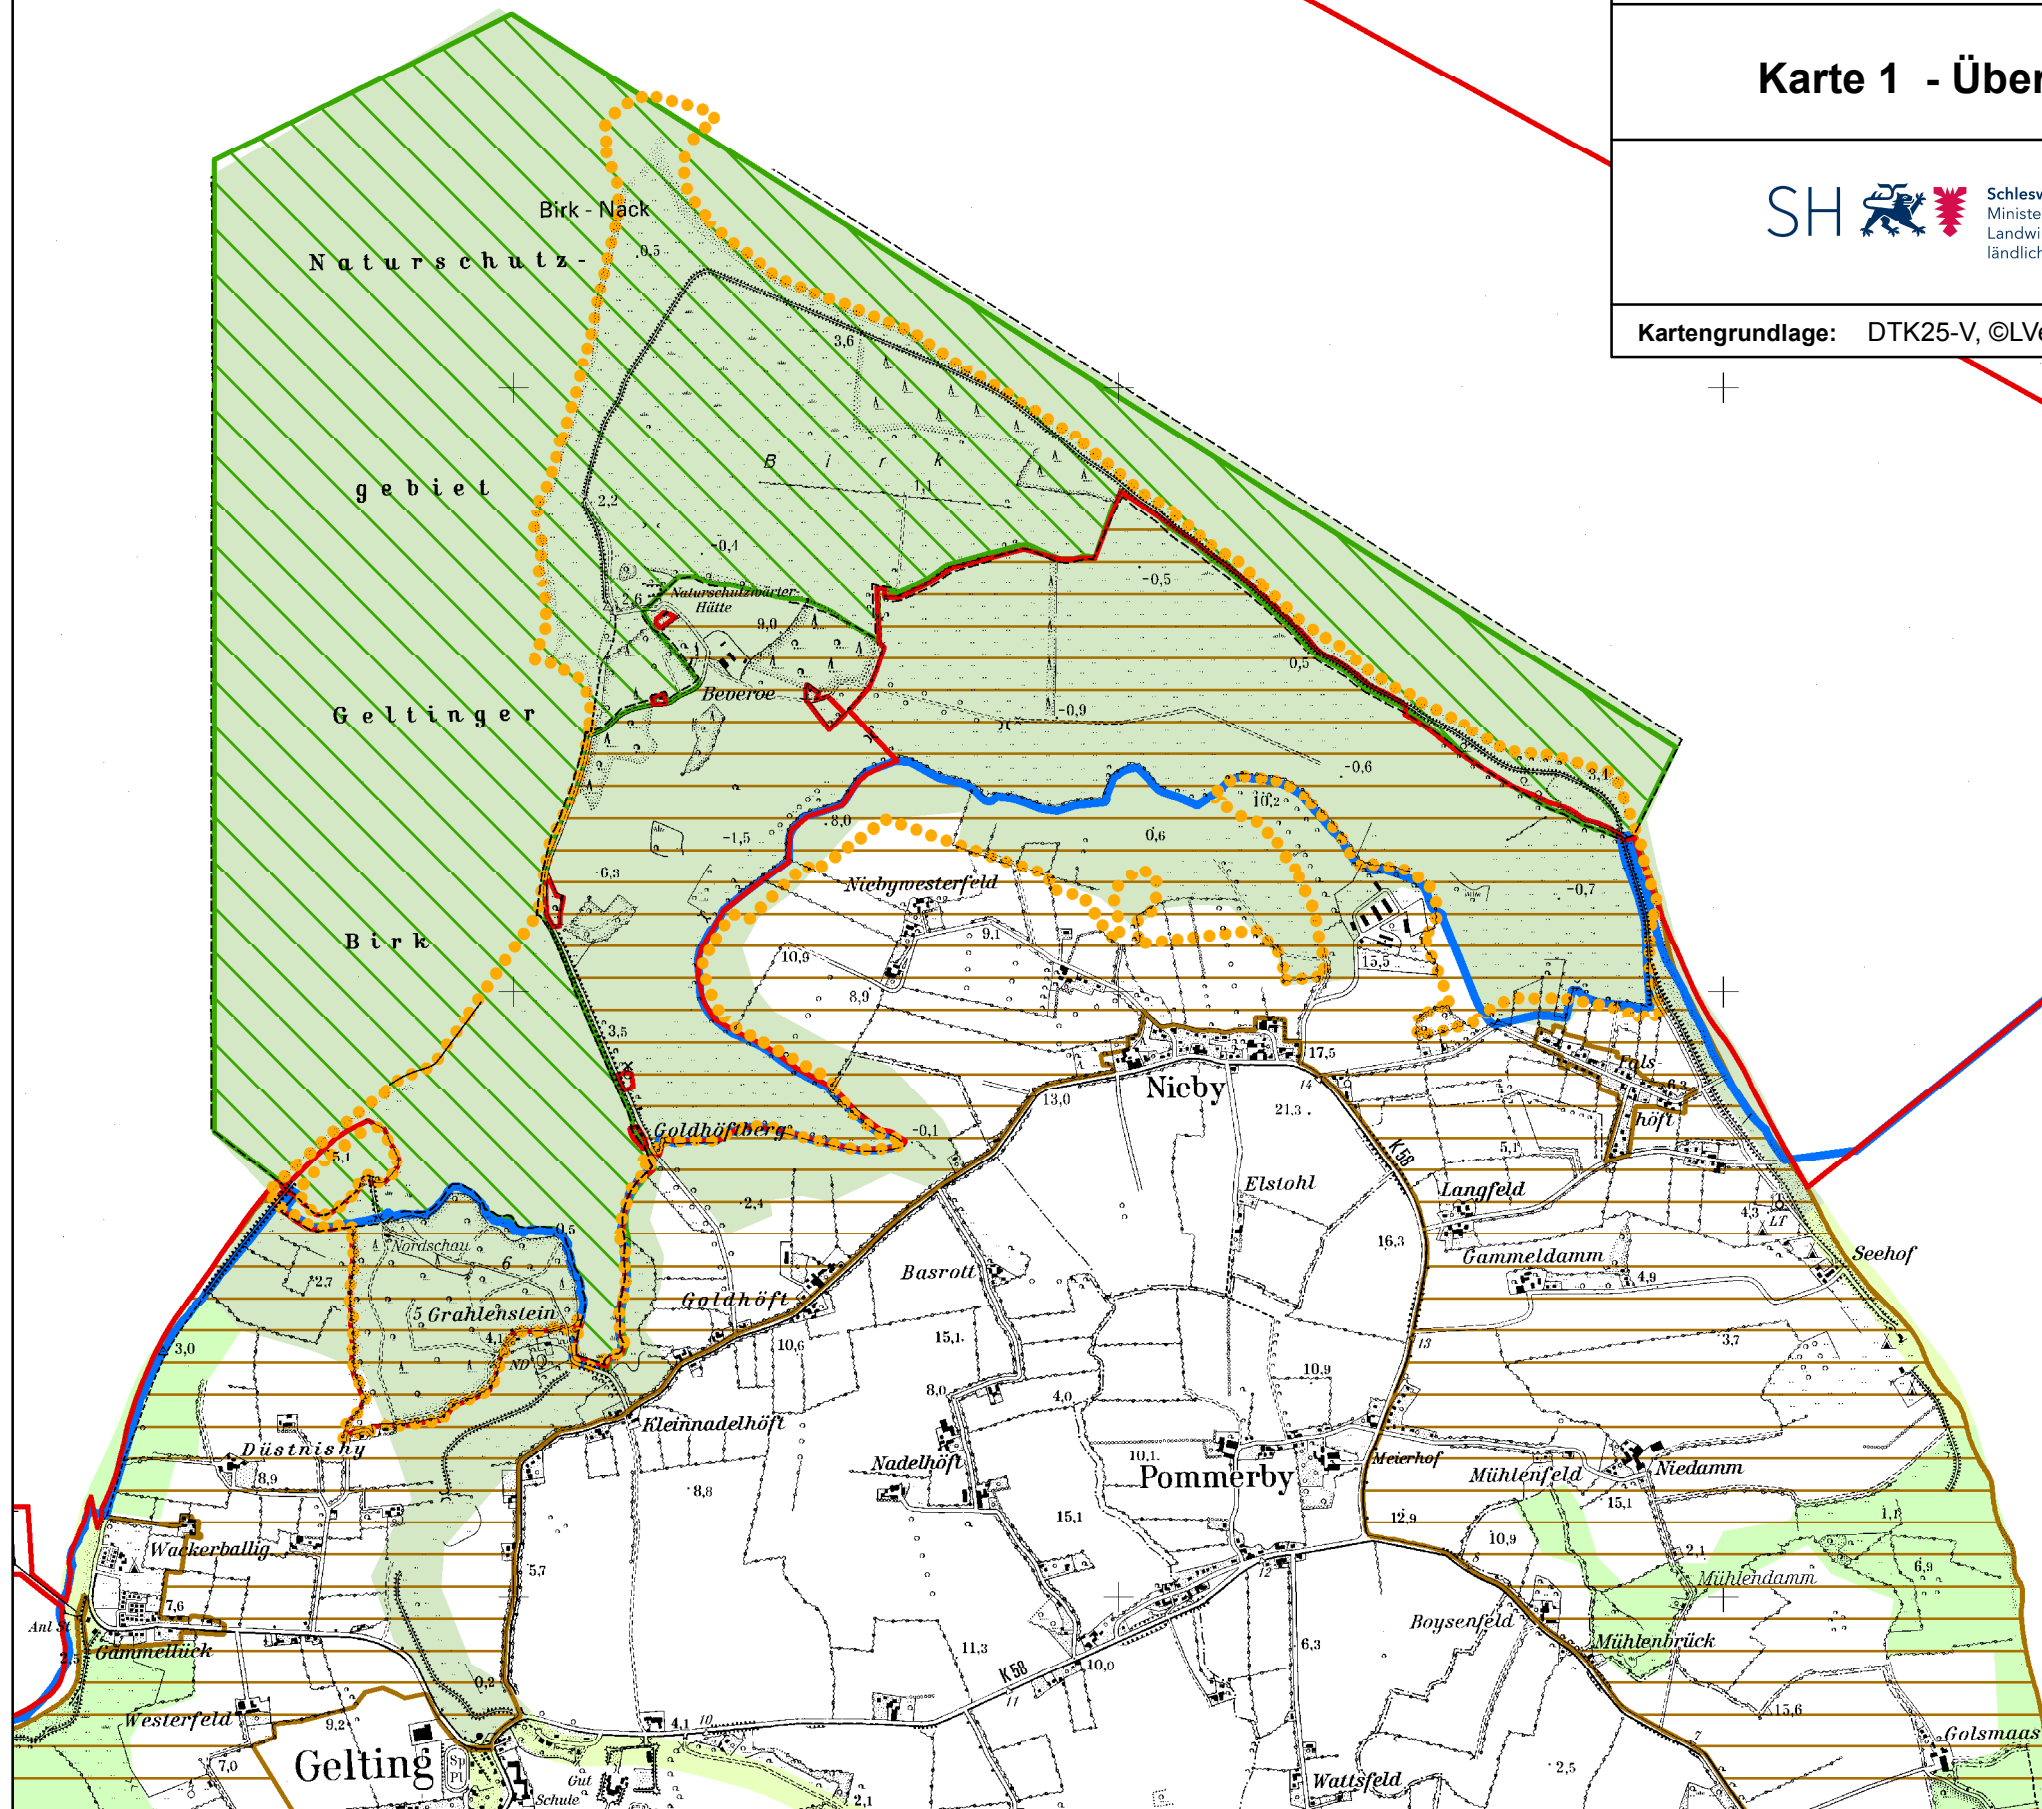

# Managementplan

FFH-Gebiet DE-1123-393 und Vogelschutzgebiet DE-1123-491  
Teilgebiet "Geltinger Birk"

Karte 1 - Übersicht -

Maßstab: 1 : 25.000

Stand: 29.06.2017

Schleswig-Holstein  
Ministerium für Energiewende,  
Landwirtschaft, Umwelt und  
ländliche Räume

Bearbeitung:  
Projektgruppe  
NATURA 2000

Kartengrundlage: DTK25-V, ©LVerGeo-SH

fachlich: 5353

kartogr./GIS: S. Krüger

## Legende

-  Geltungsbereich des Managementplans
  -  FFH-Gebiet "Küstenbereiche Flensburger Förde von Flensburg bis Geltinger Birk"
  -  Vogelschutzgebiet "Flensburger Förde"
  -  best. Naturschutzgebiet
  -  best. Landschaftsschutzgebiet
- Biotopverbundsystem**
-  Schwerpunktbereich
  -  Hauptverbundachse
  -  Nebenverbundachse